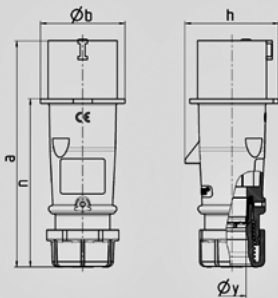

AM-TOP -

3

Ampere	16 A
	5 .
	400 V
	6
	50-60
T	
	IP 44

Чертеж 2 MB 217	A Полоса	16			32		
		3	4	5	3	4	5
Размеры, мм.	a	142	147	147	186	186	180
	b	53	59	67	70	70	77
	h	59	69,4	76	81	81	89,5
	n	105,2	110,5	110,5	141	141	135
	y	14,5	16	16	22	22	22
Клеммы для кабеля		1	1	1	2,5	2,5	2,5
сечением от до мм²		—2,5	—2,5	—2,5	—6	—6	—6