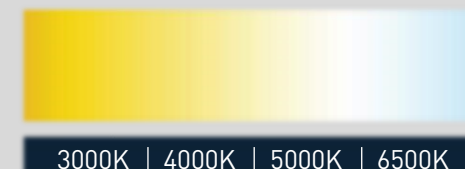

Светильники Российского производства. Серия **DV010**

НОВИНКА

Габарит светильников 595x595x40мм.
Равномерная засветка обеспечивает максимально комфортное освещение.
Цветовая температура 3000К – специально для детских садов.

ВЫСОКИЕ ХАРАКТЕРИСТИКИ

Светоотдача до 130 Лм/Вт
Индекс цветопередачи Ra>90
Пульсации <1%

ДОЛГОВЕЧНОСТЬ

Рассеиватель не желтеет (УФ стойкость)
Гарантия 5 лет

ПРАКТИЧНОСТЬ

Защита IP40
Провод питания выведен из светильника
Быстросъемный рассеиватель

Опал / Призма / Микропризма

28Вт
30Вт
45Вт
55Вт

Равномерная засветка

30Вт
38Вт
45Вт
60Вт

- Включены в реестр Минпромторг
- Одобрены для поставок в медицинские и учебные заведения

Подходят для монтажа в потолки:

- Встраиваемый в Армстронг
- Накладной на гипсокартон и бетон
- Встраиваемый в Грильято GL-15 (ячейка 600x600)

опал
призма
микропризма
равномерная засветка

3000K | 4000K | 5000K | 6500K

Код 1С	Модель	Мощность, Вт	Световой поток, Лм	Цветовая температура, К	Рассеиватель	БАП
Б0073154	DVO10-30-P-4K90	30	3600	4000	Призма	НЕТ
Б0073156	DVO10-30-O-4K90	30	3500	4000	Опал	НЕТ
Б0073157	DVO10-30-M-4K90	30	3600	4000	Микропризма	НЕТ
Б0073161	DVO10-38-S-4K90	38	4100	4000	Равномерная засветка	НЕТ
Б0073165	DVO10-45-M-4K90	45	5400	4000	Микропризма	НЕТ
Б0073166	DVO10-45-P-4K90	45	5400	4000	Призма	НЕТ
Б0073167	DVO10-45-O-4K90	45	5300	4000	Опал	НЕТ
Б0073250	DVO10-30-O-4K90-A1	30	3500	4000	Опал	ДА, 1 час
Б0073254	DVO10-38-S-4K90-A1	38	4100	4000	Равномерная засветка	ДА, 1 час
Б0073278	DVO10-45-O-4K90-A1	45	5300	4000	Опал	ДА, 1 час
Б0073351	DVO10-30-O-3K90	30	3300	3000	Опал	Нет
Б0073356	DVO10-30-S-4K90	30	3100	4000	Равномерная засветка	Нет
Б0073360	DVO10-30-S-4K90-A1	30	3100	4000	Равномерная засветка	ДА, 1 час
Б0073363	DVO10-38-S-3K90	38	3800	3000	Равномерная засветка	НЕТ
Б0073497	DVO10-28-O-4K90	28	3350	4000	Опал	НЕТ
Б0073504	DVO10-28-O-4K90-A1	28	3350	4000	Опал	ДА, 1 час
Б0073522	DVO10-45-S-4K90	45	4800	4000	Равномерная засветка	НЕТ
Б0073536	DVO10-45-S-4K90-A1	45	4800	4000	Равномерная засветка	ДА, 1 час