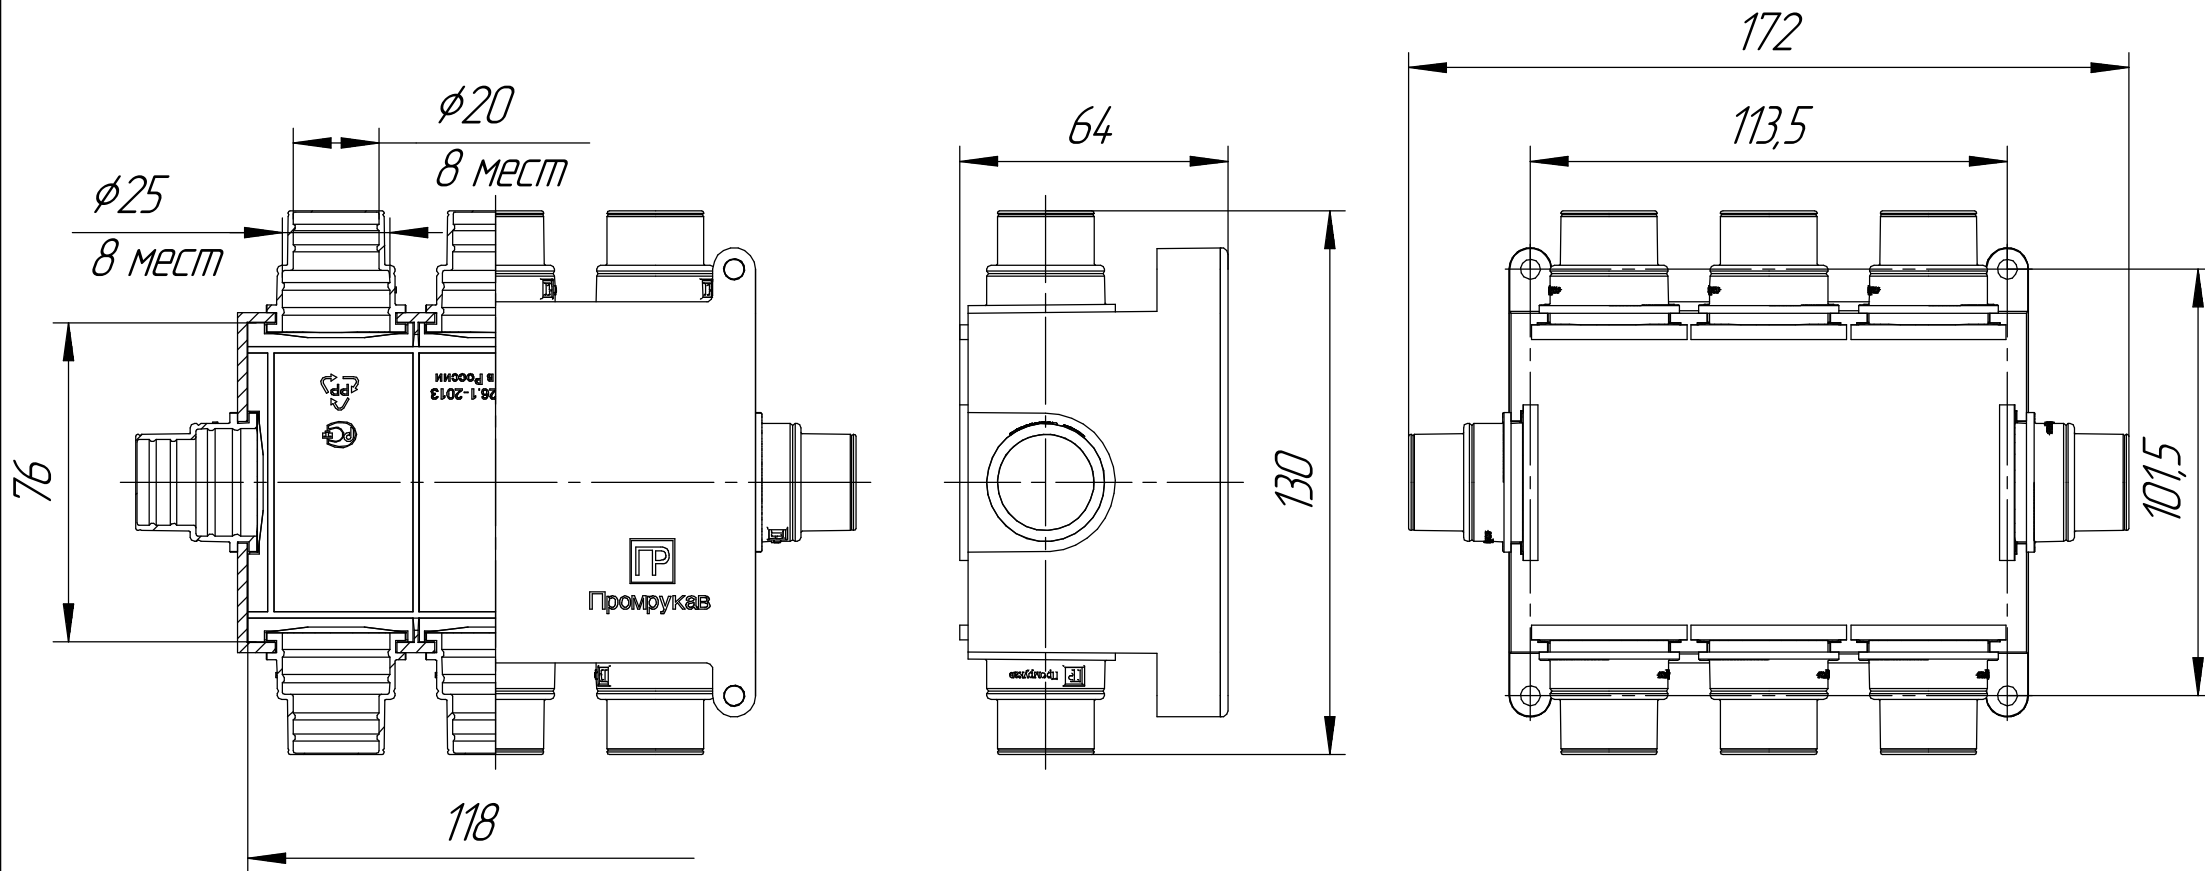

Промрукав
Русский производитель электрики

Коробка распределительная (для заливки бетоном) 80-0890 для о/п безгалогенная (HF) 118x76x60