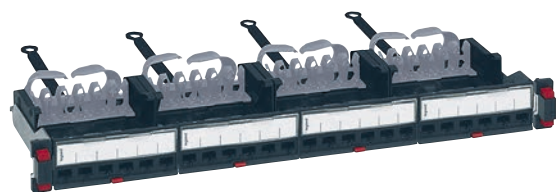

## Кабельная система Legrand LCS<sup>3</sup> Кат. 5е

плоские укомплектованные патч-панели

0 337 51

Упак.	Кат. №	Патч-панели Кат. 5е с 24 коннекторами RJ 45
		<p>С новым механизмом быстрой фиксации для установки без винтов на монтажных стойках шкафов                      Могут устанавливаться в любой шкаф или стойку                      Автоматическое заземление каждого коннектора                      Поставляются с задним кабельным организмом                      Оборудованы 4 кассетами для коннекторов быстрого соединения LCS<sup>3</sup> RJ 45 (без инструментов)                      Кат. 5е с маркировкой 568 A/B                      Комплекуются цветной маркировкой                      Соответствует стандартам ISO/IEC 11801 ред. 3.0 (2017) и EIA/TIA 568 C2-1                      Панель 19" высотой 1U                      Автоматическое извлечение кассеты при нажатии на язычок                      Возможность извлечения каждого коннектора по отдельности</p> <p><b>Плоские патч-панели</b>                      24 коннектора RJ 45 – 1U</p>
1	0 337 50	UTP
1	0 337 51	FTP