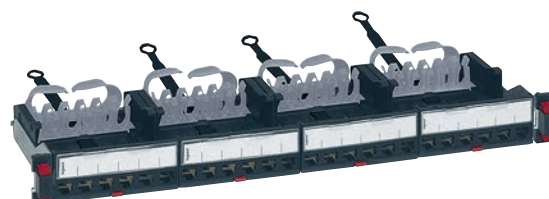

Кабельная система Legrand LCS³ Кат. 5е

неукомплектованные патч-панели

0 337 90