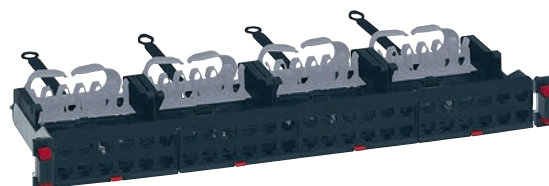

0 337 93

Упак.	Кат. №	Патч-панели 1U на 24 коннектора RJ 45, неукомплектованная
		С новым механизмом быстрой фиксации для установки без винтов на монтажных стойках шкафов Могут устанавливаться в любой шкаф или стойку Автоматическое заземление каждого коннектора Поставляются с задним кабельным организмом Плоская патч-панель с неукомплектованными кассетами Снабжена 4 автоматически извлекаемыми кассетами для коннекторов RJ 45 Кат. 5е – Кат. 8 Панель 19" высотой 1U Плоская патч-панель для установки кассет Рассчитана на 4 кассеты с автоматическим извлечением: – с медными коннекторами – оптическими коннекторами
1	0 337 90	Панель 19" высотой 1U
1	0 337 91	Панель 19" высотой 1U
		Патч-панель высокой плотности 1U на 48 коннекторов RJ 45, неукомплектованная Может устанавливаться в любой шкаф или стойку Автоматическое заземление каждого коннектора Поставляется с задним кабельным организмом Автоматическое извлечение кассеты при нажатии на язычок
1	0 337 93	Панель 19" высотой 1U