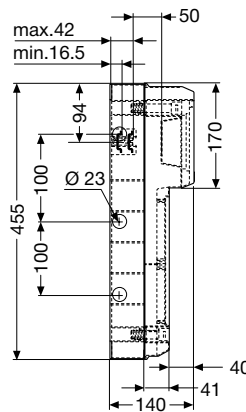

Код изделия	Габаритные размеры (Ш x В x Г), мм	Упаковка, шт
<b>13 204</b>	275x370x140	1/4

Код изделия	Габаритные размеры (Ш x В x Г), мм	Упаковка, шт
<b>13 205</b>	275x455x140	1/3

12 Модулей

18 Модулей

12 Модулей

## Вид спереди

13 200

13 204

13 205

13 206

13 208

## Вид сбоку

13 200

13 204

13 205

13 206 - 13 208

## Установочные размеры

13 200

13 204

13 205

13 206

13 208

13 206  
13 208