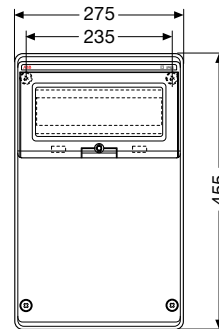

Код изделия	Габаритные размеры (Ш x В x Г), мм	Упаковка, шт
<b>13 204</b>	275x370x140	1/4

Код изделия	Габаритные размеры (Ш x В x Г), мм	Упаковка, шт
<b>13 205</b>	275x455x140	1/3

12 Модулей

18 Модулей

12 Модулей

Код изделия	Габаритные размеры (Ш x В x Г), мм	Упаковка, шт
<b>13 2040001</b>	275x370x140	1/4

# Габаритные размеры

Распределительные электрощитки для промышленного применения с глухой передней стенкой

## Вид спереди

13 200

13 204

13 205

13 206

13 208