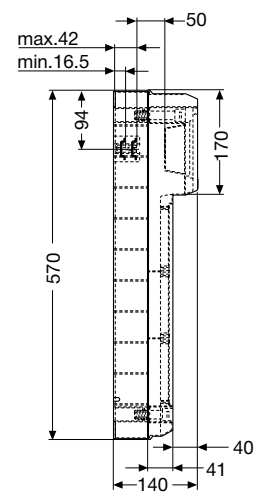

Код изделия	Габаритные размеры (Ш x В x Г), мм	Упаковка, шт
<b>13 204</b>	275x370x140	1/4

Код изделия	Габаритные размеры (Ш x В x Г), мм	Упаковка, шт
<b>13 205</b>	275x455x140	1/3

12 Модулей

18 Модулей

12 Модулей

## Вид спереди

13 200

13 204

13 205

13 206

13 208

## Вид сбоку

13 200

13 204

13 205

13 206 - 13 208

## Установочные размеры

13 200

13 204

13 205

13 206

13 208

13 206  
13 208