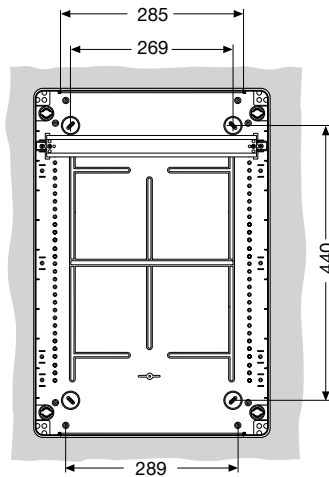

Код изделия	Габаритные размеры (Ш x В x Г), мм	Упаковка, шт
<b>13 204</b>	275x370x140	1/4

Код изделия	Габаритные размеры (Ш x В x Г), мм	Упаковка, шт
<b>13 205</b>	275x455x140	1/3

12 Модулей

18 Модулей

12 Модулей

С прозрачной дымчатой дверцей

RAL 7035 серый

Для установки счетчика СО-505

Специально для российского рынка

Код изделия	Габаритные размеры (Ш x В x Г), мм	Упаковка, шт
<b>13 206</b>	275x570x140	1/3

Код изделия	Габаритные размеры (Ш x В x Г), мм	Упаковка, шт
<b>13 208</b>	380x570x140	1/2

Код изделия	Габаритные размеры (Ш x В x Г), мм	Упаковка, шт
<b>13 2040001</b>	275x370x140	1/4

## Установочные размеры

13 200

13 204

13 205

13 206

13 208

13 206  
13 208