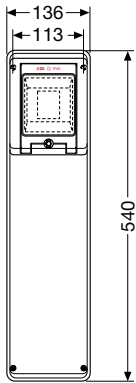

Габаритные размеры

Распределительные электрощитки для промышленного применения с глухой передней стенкой

Вид спереди

13 200