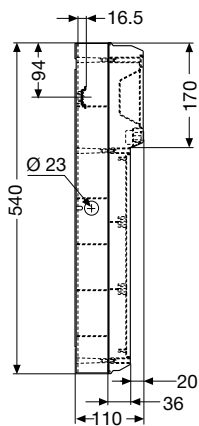

Код изделия	Габаритные размеры (Ш x В x Г), мм	Упаковка, шт
<b>13 204</b>	275x370x140	1/4

Код изделия	Габаритные размеры (Ш x В x Г), мм	Упаковка, шт
<b>13 205</b>	275x455x140	1/3

12 Модулей

18 Модулей

12 Модулей

## Вид спереди

13 200

13 204

13 205

13 206

13 208

## Вид сбоку

13 200

13 204

13 205

13 206 - 13 208

## Установочные размеры

13 200

13 204

13 205

13 206

13 208

13 206  
13 208