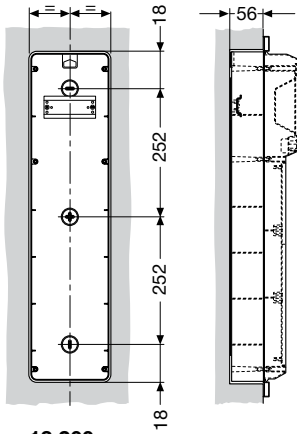

Код изделия	Габаритные размеры (Ш x В x Г), мм	Упаковка, шт
<b>13 204</b>	275x370x140	1/4

Код изделия	Габаритные размеры (Ш x В x Г), мм	Упаковка, шт
<b>13 205</b>	275x455x140	1/3

12 Модулей

18 Модулей

12 Модулей

## Вид сбоку

13 200

13 204

13 205

13 206 - 13 208

# Габаритные размеры

Распределительные электрощитки для промышленного применения с глухой передней стенкой

## Установочные размеры

13 200

13 204

13 205

13 206

13 208

13 206  
13 208