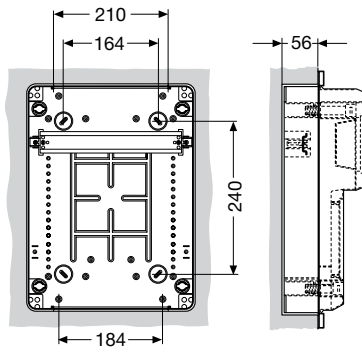

Код изделия	Габаритные размеры (Ш x В x Г), мм	Упаковка, шт
<b>13 2040001</b>	275x370x140	1/4

## Вид сбоку

13 200

13 204

13 205

13 206 - 13 208

# Габаритные размеры

Распределительные электрощитки для промышленного применения с глухой передней стенкой

## Установочные размеры

13 200

13 204

13 205

13 206

13 208

13 206  
13 208