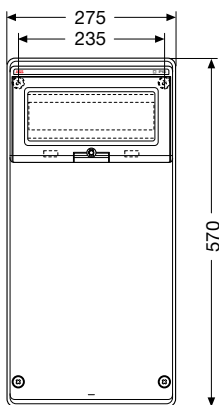

Код изделия	Габаритные размеры (Ш x В x Г), мм	Упаковка, шт
<b>13 204</b>	275x370x140	1/4

Код изделия	Габаритные размеры (Ш x В x Г), мм	Упаковка, шт
<b>13 205</b>	275x455x140	1/3

12 Модулей

18 Модулей

12 Модулей

Код изделия	Габаритные размеры (Ш x В x Г), мм	Упаковка, шт
<b>13 2040001</b>	275x370x140	1/4

## Вид спереди

13 200

13 204

13 205

13 206

13 208

## Установочные размеры

13 200

13 204

13 205

13 206

13 208

13 206  
13 208