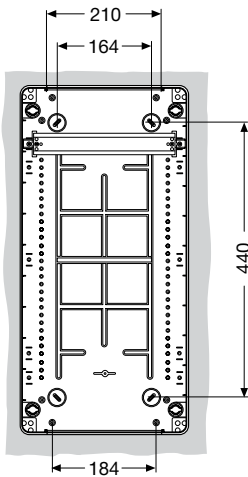

Код изделия	Габаритные размеры (Ш x В x Г), мм	Упаковка, шт
<b>13 204</b>	275x370x140	1/4

Код изделия	Габаритные размеры (Ш x В x Г), мм	Упаковка, шт
<b>13 205</b>	275x455x140	1/3

12 Модулей

18 Модулей

12 Модулей

# Габаритные размеры

Распределительные электрощитки для промышленного применения с глухой передней стенкой

## Установочные размеры

13 200

13 204

13 205

13 206

13 208

13 206  
13 208