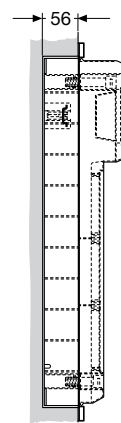

Код изделия	Габаритные размеры (Ш x В x Г), мм	Упаковка, шт
<b>13 204</b>	275x370x140	1/4

Код изделия	Габаритные размеры (Ш x В x Г), мм	Упаковка, шт
<b>13 205</b>	275x455x140	1/3

12 Модулей

18 Модулей

12 Модулей

## Вид спереди

13 200

13 204

13 205

13 206

13 208

## Вид сбоку

13 200

13 204

13 205

13 206 - 13 208

## Установочные размеры

13 200

13 204

13 205

13 206

13 208

13 206  
13 208