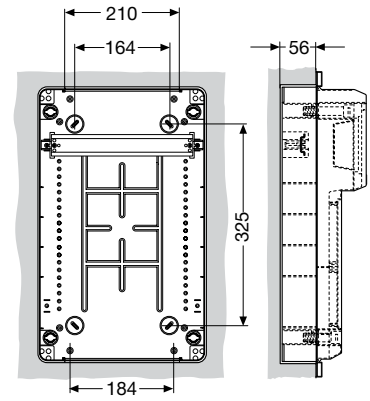

Код изделия	Габаритные размеры (Ш x В x Г), мм	Упаковка, шт
<b>13 204</b>	275x370x140	1/4

Код изделия	Габаритные размеры (Ш x В x Г), мм	Упаковка, шт
<b>13 205</b>	275x455x140	1/3

12 Модулей

18 Модулей

12 Модулей

## Вид сбоку

13 200

13 204

13 205

13 206 - 13 208

# Габаритные размеры

Распределительные электрощитки для промышленного применения с глухой передней стенкой

## Установочные размеры

13 200

13 204

13 205

13 206

13 208

13 206  
13 208