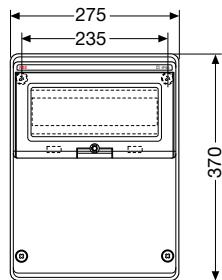

Габаритные размеры

Распределительные электрощитки для промышленного применения с глухой передней стенкой

Вид спереди

13 204

Вид сбоку