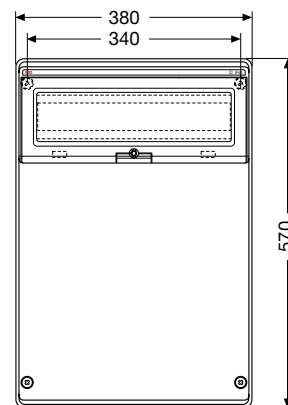

Код изделия	Габаритные размеры (Ш x В x Г), мм	Упаковка, шт
<b>13 204</b>	275x370x140	1/4

Код изделия	Габаритные размеры (Ш x В x Г), мм	Упаковка, шт
<b>13 205</b>	275x455x140	1/3

12 Модулей

18 Модулей

12 Модулей

Код изделия	Габаритные размеры (Ш x В x Г), мм	Упаковка, шт
<b>13 2040001</b>	275x370x140	1/4

## Вид спереди

13 200

13 204

13 205

13 206

13 208

## Установочные размеры

13 200

13 204

13 205

13 206

13 208

13 206  
13 208