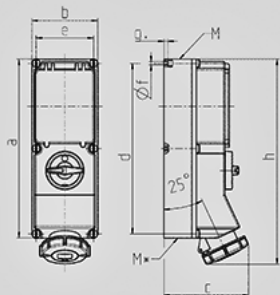

5635A

DIN-

DUO

	32 A
	4
	400 B
	6
	50-60
T	
	IP 67

Чертеж	A	16			32		63	
1 MB 181/620	Полоса	3	4	5	4	5	4	5
Размеры, мм.	a	364	364	364	364	364	460	460
	b	134	134	134	134	134	180	180
	c	160	162	163	168	168	202	202
	d	347	347	347	347	347	440	440
	e	117	117	117	117	117	160	160
	f	6,3	6,3	6,3	6,3	6,3	8,1	8,1
	g.	8	8	8	8	8	8	8
	h	391	395	398	408	411	505	505
	M	32/40	32/40	32/40	32/40	32/40	40	40
	M*	2x32	2x32	2x32	2x32	2x32	2x40	2x40
Макс. сечение кабеля до мм.		27	27	27	27	27	27	27
Клеммы для кабеля		1,5	1,5	1,5	2,5	2,5	6	6
сечением от до мм²		-4	-4	-4	-10	-10	-25	-25