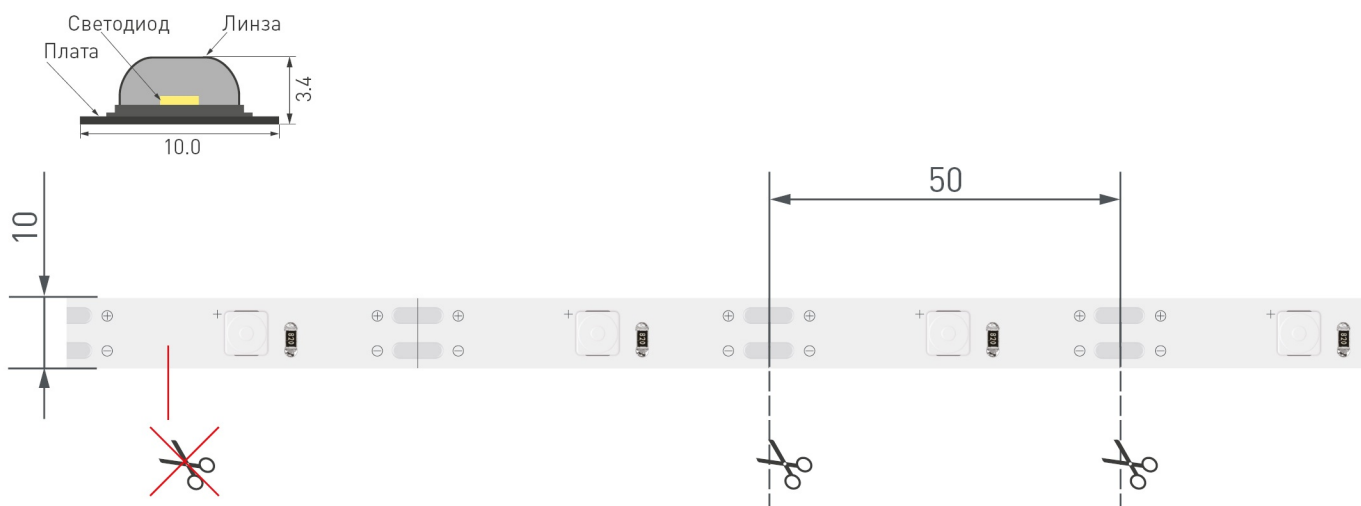

КОНСТРУКТИВНЫЙ ЧЕРТЕЖ

Не допускается резать ленту в необозначенном месте.

Ленту можно резать только в обозначенных местах по линии между контактными площадками для пайки.