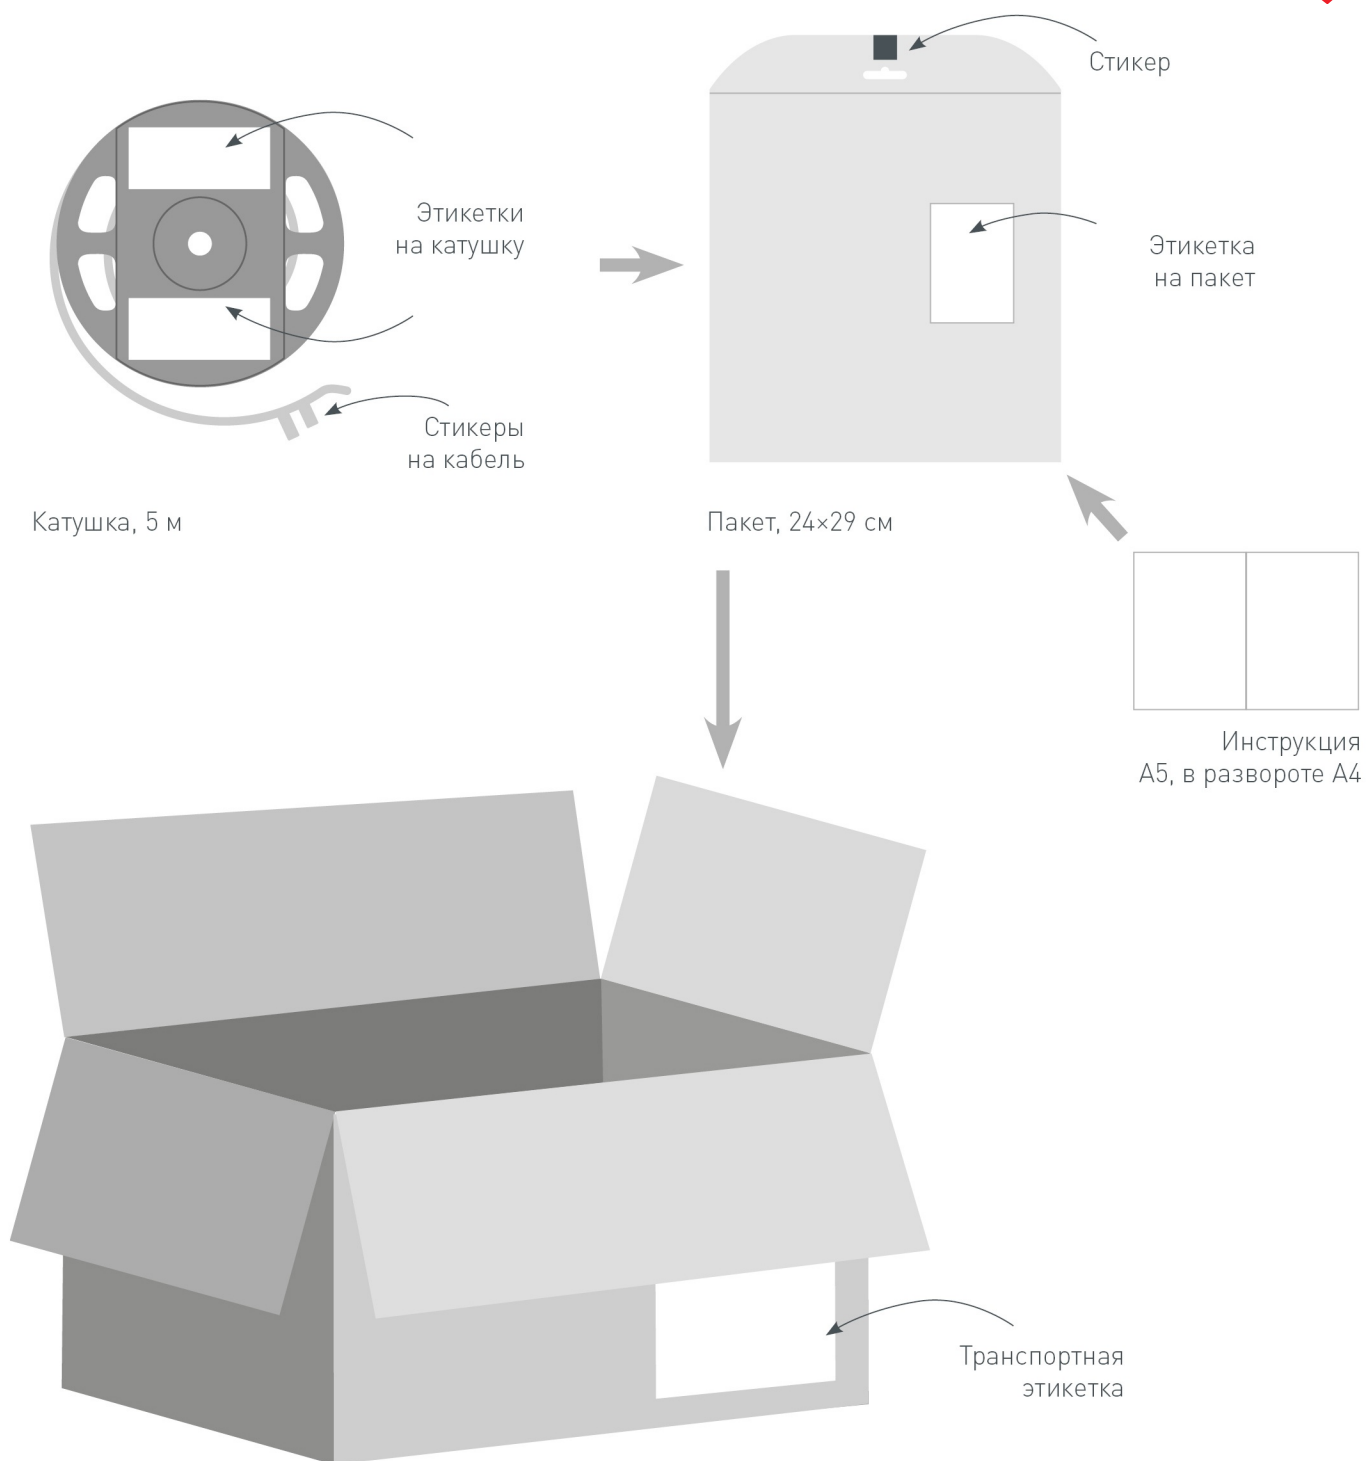

Максимальная длина подключения ленты – 5 м (1 катушка).

Схема 1. Подключение нескольких светодиодных лент с одной стороны.

Схема 2. Подключение нескольких светодиодных лент с двух сторон.
Рекомендуется использовать для обеспечения равномерного свечения ленты по всей длине.

КАК СГИБАТЬ ЛЕНТУ

Правильный изгиб ленты. Минимальный радиус изгиба указан в инструкции к ленте.

⚠ Внимание!

Ленту нельзя изгибать в горизонтальной плоскости, перекручивать, растягивать, изламывать или сгибать под прямым углом. Не допускается подвешивать к ленте любые предметы или грузы.

Не складывать

Не скручивать

Не сгибать под прямым углом

Не перекручивать

СОПУТСТВУЮЩИЕ ТОВАРЫ И АКСЕССУАРЫ

Приобретается отдельно

018271
Профиль MIC-2000 ANOD White

012082
Профиль MIC-F-2000 ANOD

012094
Профиль PDS-S-2000

013874
Профиль PDS-REGULOR-2000 ANOD

023716
Профиль SL-SLIM-H7-2000 ANOD

016178
Профиль ARH-KANT-H16-2000 ANOD

УПАКОВКА

Транспортный короб, 49.5×45×21.5 см
50 катушек в коробке