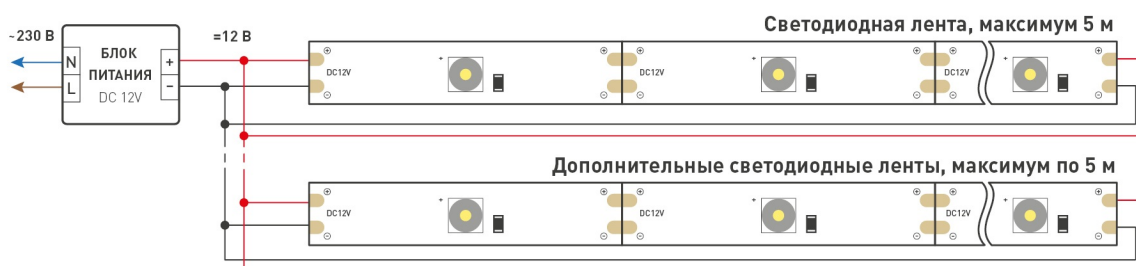

КОНСТРУКТИВНЫЙ ЧЕРТЕЖ

Не допускается резать ленту в необозначенном месте.

Ленту можно резать только в обозначенных местах по линии между контактными площадками для пайки.

РЕКОМЕНДАЦИИ ПО ПОДКЛЮЧЕНИЮ И УСТАНОВКЕ

Максимальная длина подключения ленты – 5 м (1 катушка).

Схема 1. Подключение нескольких светодиодных лент с одной стороны.

Схема 2. Подключение нескольких светодиодных лент с двух сторон.
Рекомендуется использовать для обеспечения равномерного свечения ленты по всей длине.

КАК СГИБАТЬ ЛЕНТУ

Правильный изгиб ленты. Минимальный радиус изгиба указан в инструкции к ленте.

⚠ Внимание!

Ленту нельзя изгибать в горизонтальной плоскости, перекручивать, растягивать, изламывать или сгибать под прямым углом. Не допускается подвешивать к ленте любые предметы или грузы.

Не складывать

Не скручивать

Не сгибать под прямым углом

Не перекручивать

СОПУТСТВУЮЩИЕ ТОВАРЫ И АКСЕССУАРЫ

Приобретается отдельно

018271
Профиль MIC-2000 ANOD White

012082
Профиль MIC-F-2000 ANOD