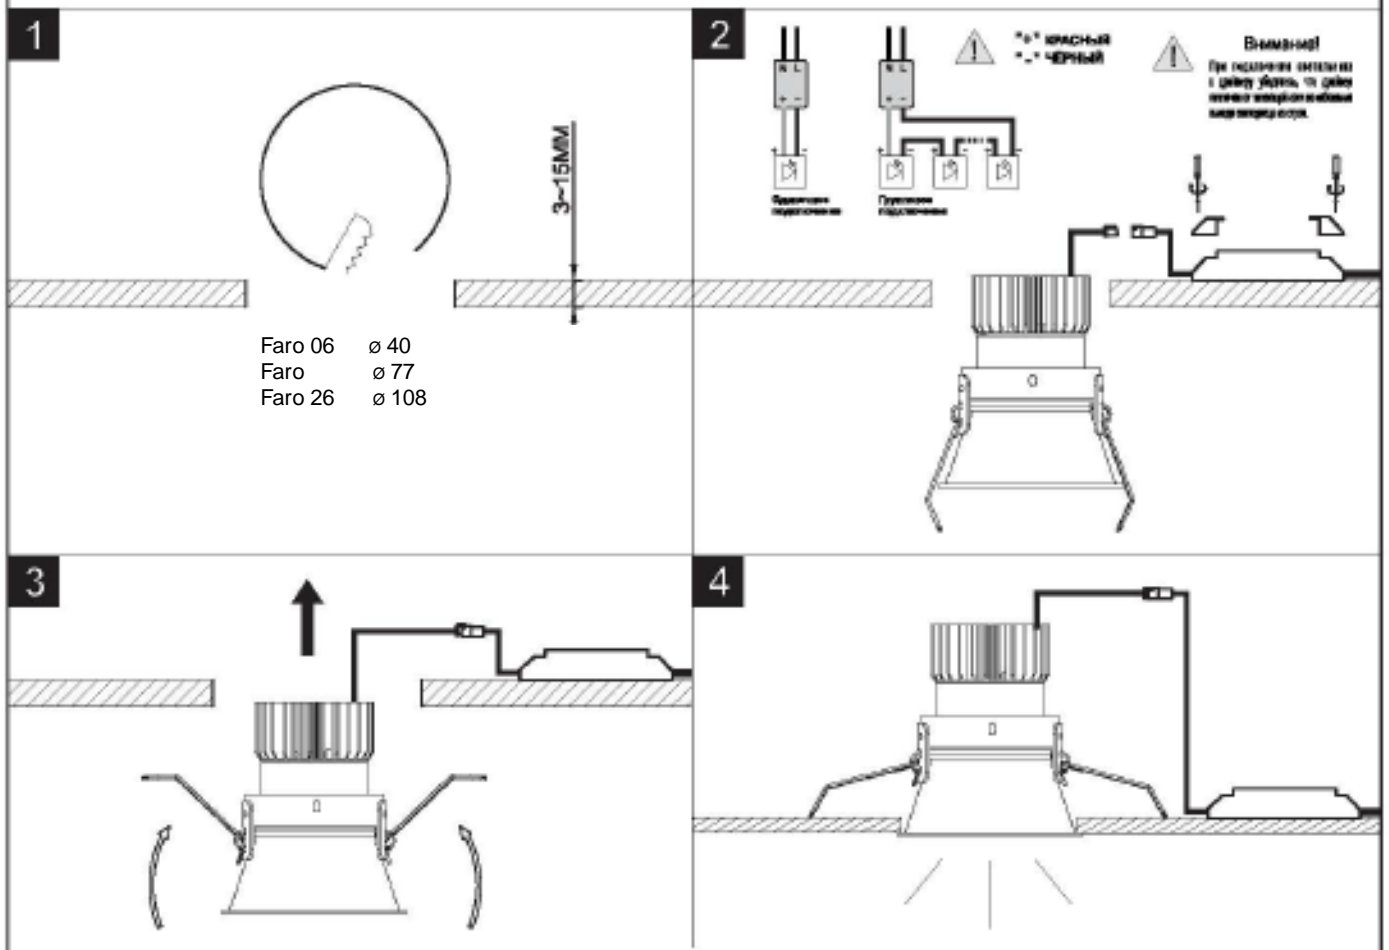

Адрес завода-изготовителя: 390010, г. Рязань, ул. Магистральная д.11-а.

Дата продажи _____

Штамп магазина _____

RUS

Артикул	Номинальная мощность, Вт	Цветовая температура, К	Световой поток, Лм	Габариты, мм	Установочные размеры, мм	Индекс цветопередачи, Ra	Масса, кг, не более	Цвет светильника	Угол рассеивания, град.	Класс защиты от поражения эл. током	Прочее
FARO 06 WH D45 ND 3000K	6	3000	624	Ø 45x88	Ø 40	80	0,085	WH - белый	45	III	ND – без драйвера
FARO 18 WH D45 3000K (with driver)	18	3000	1870	Ø 85x148	Ø 77	80	0.5	WH - белый	45	II	with driver – драйвер входит в комплект поставки
FARO 18 WH D45 4000K (with driver)	18	4000	1870	Ø 85x148	Ø 77	80	0.5	WH - белый	45	II	with driver – драйвер входит в комплект поставки
FARO 26 WH D45 4000K (w/o driver)	26	4000	2234	Ø 115x150	Ø 108	80	0,46	WH - белый	45	III	w/o driver – без драйвера