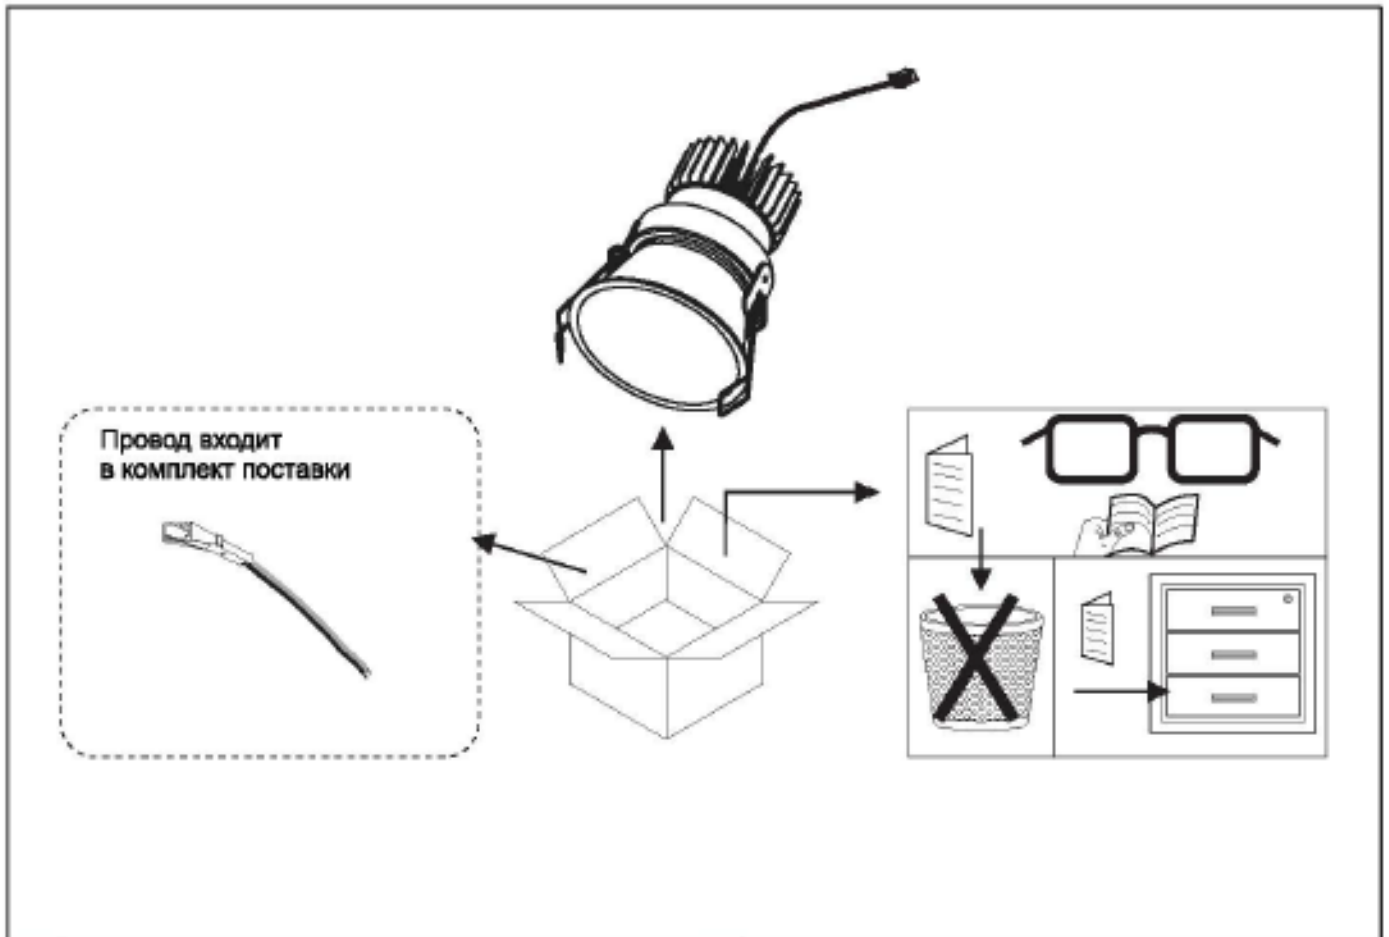

RUS

Артикул	Номинальная мощность, Вт	Цветовая температура, К	Световой поток, Лм	Габариты, мм	Установочные размеры, мм	Индекс цветопередачи, Ra	Масса, кг, не более	Цвет светильника	Угол рассеивания, град.	Класс защиты от поражения эл. током	Прочее
FARO 06 WH D45 ND 3000K	6	3000	624	Ø 45x88	Ø 40	80	0,085	WH - белый	45	III	ND – без драйвера
FARO 18 WH D45 3000K (with driver)	18	3000	1870	Ø 85x148	Ø 77	80	0.5	WH - белый	45	II	with driver – драйвер входит в комплект поставки
FARO 18 WH D45 4000K (with driver)	18	4000	1870	Ø 85x148	Ø 77	80	0.5	WH - белый	45	II	with driver – драйвер входит в комплект поставки
FARO 26 WH D45 4000K (w/o driver)	26	4000	2234	Ø 115x150	Ø 108	80	0,46	WH - белый	45	III	w/o driver – без драйвера