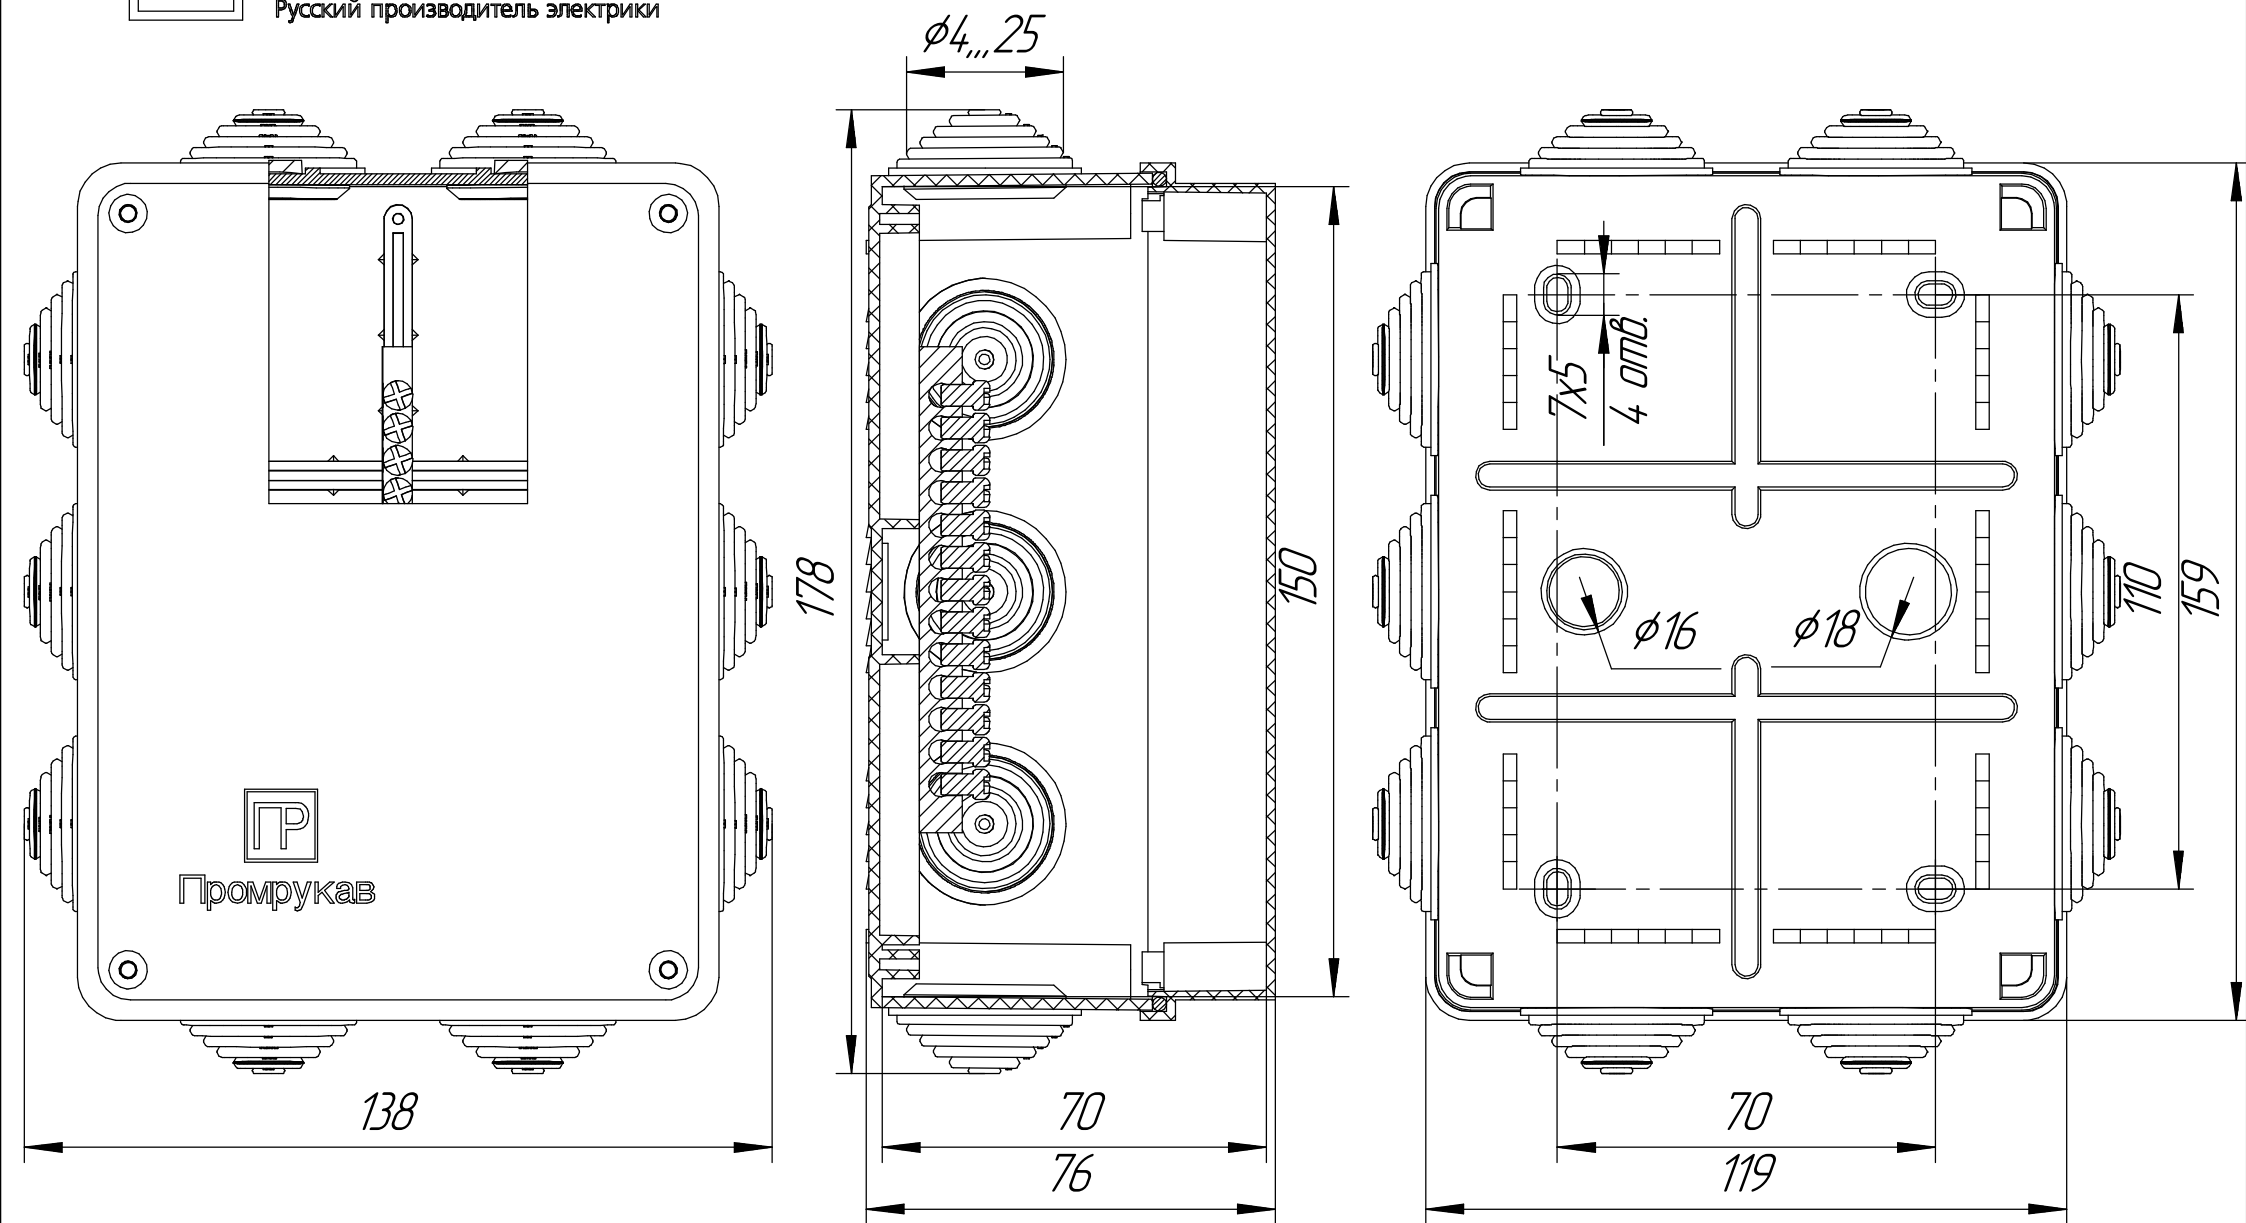

Промрукав
Русский производитель электрики

Коробка распределительная 40-0310 для о/п безгалогенная (HF) 150x110x70