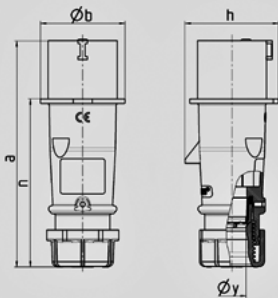

AM-TOP -

264

Ampere	32 A
	4 .
	400 V
	6
	50-60
T	
	IP 44

Чертеж 2 MB 217	A Полоса	16			32		
		3	4	5	3	4	5
Размеры, мм.	a	142	147	147	186	186	180
	b	53	59	67	70	70	77
	h	59	69,4	76	81	81	89,5
	n	105,2	110,5	110,5	141	141	135
	y	14,5	16	16	22	22	22
Клеммы для кабеля		1	1	1	2,5	2,5	2,5
сечением от до мм ²		—2,5	—2,5	—2,5	—6	—6	—6