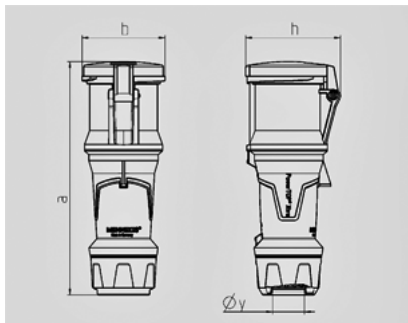

PowerTOP Xtra -

14112

(SoftCONTACT)

| | |
|--------|---------------|
| Ampere | 63 A |
| | 5 |
| | 400 B |
| | 6 |
| | 50-60 |
| T | , SoftCONTACT |
| | |
| | IP 44 |

| Чертеж 3 MB 69 | A Полоса | 63 | | |
|--------------------|-------------|-----|-----|-----|
| | | 3 | 4 | 5 |
| Размеры, мм. | a | 268 | 268 | 268 |
| | b | 95 | 95 | 95 |
| | h | 109 | 109 | 109 |
| | y | 36 | 36 | 36 |
| Клеммы для кабеля | | 6 | 6 | 6 |
| сечением от до мм² | | —16 | —16 | —16 |