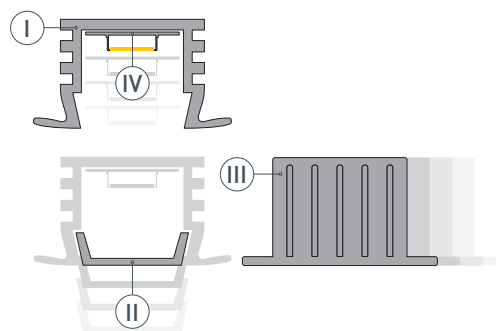

### ПРИМЕНЕНИЕ

- Для использования внутри помещений.
- Для любых гибких и жёстких светодиодных ленток шириной до 10 мм.

11 мм

Встраиваемый

Шампань

# РУКОВОДСТВО ПО МОНТАЖУ ПРОФИЛЯ

Необходимые компоненты

- 1** / Установите светодиодную ленту **ⓓ** в профиль **Ⓘ**, затем установите экран **Ⓜ** и заглушки **ⓓ**.

- 2** / Подготовьте паз для установки, выведите кабель от блока питания для светодиодной ленты. Нанесите в паз слой клея.

- 3** / Соедините кабели питания светодиодной ленты.

- 4** / Установите профиль в подготовленный паз. При необходимости удалите излишки клея.