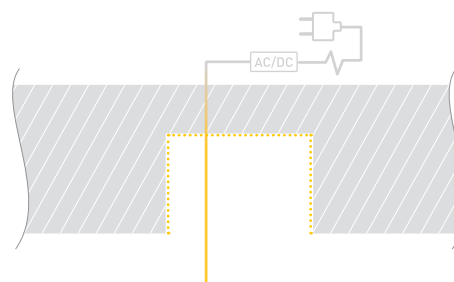

# РУКОВОДСТВО ПО МОНТАЖУ ПРОФИЛЯ

Необходимые компоненты

- 1** / Установите светодиодную ленту **ⓓ** в профиль **Ⓘ**, затем установите экран **Ⓜ** и заглушки **ⓓ**.

- 2** / Подготовьте паз для установки, выведите кабель от блока питания для светодиодной ленты. Нанесите в паз слой клея.

- 3** / Соедините кабели питания светодиодной ленты.

- 4** / Установите профиль в подготовленный паз. При необходимости удалите излишки клея.