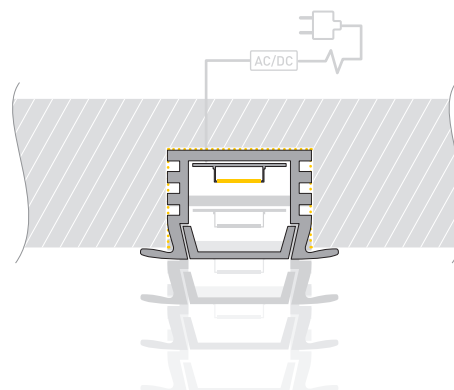

### ПРИМЕНЕНИЕ

- Для использования внутри помещений.
- Для любых гибких и жёстких светодиодных ленток шириной до 10 мм.

11 мм

Встраиваемый

Шампань

# РУКОВОДСТВО ПО МОНТАЖУ ПРОФИЛЯ

Необходимые компоненты

- 1** / Установите светодиодную ленту **ⓓ** в профиль **Ⓘ**, затем установите экран **Ⓜ** и заглушки **ⓓ**.

- 2** / Подготовьте паз для установки, выведите кабель от блока питания для светодиодной ленты. Нанесите в паз слой клея.

- 3** / Соедините кабели питания светодиодной ленты.

- 4** / Установите профиль в подготовленный паз. При необходимости удалите излишки клея.