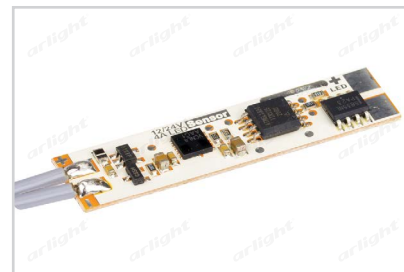

## АЛЮМИНИЕВЫЙ ПРОФИЛЬ

**PDS-F-2000 ANOD Champan**

## СОПУТСТВУЮЩИЕ ТОВАРЫ И АКСЕССУАРЫ

Приобретаются отдельно

Прокладка

**013284**  
2000×11×5 для светодиодной ленты

Прокладка

**013285**  
33×11×5 для микровыключателя

Микровыключатель

**017219**  
SENS-4A (провод 1.5м)