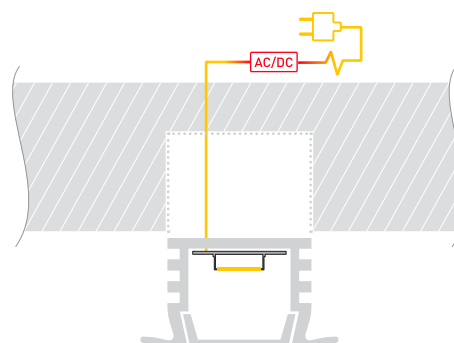

# РУКОВОДСТВО ПО МОНТАЖУ ПРОФИЛЯ

Необходимые компоненты

- 1** / Установите светодиодную ленту **ⓓ** в профиль **Ⓘ**, затем установите экран **Ⓜ** и заглушки **ⓓ**.

- 2** / Подготовьте паз для установки, выведите кабель от блока питания для светодиодной ленты. Нанесите в паз слой клея.

- 3** / Соедините кабели питания светодиодной ленты.

- 4** / Установите профиль в подготовленный паз. При необходимости удалите излишки клея.