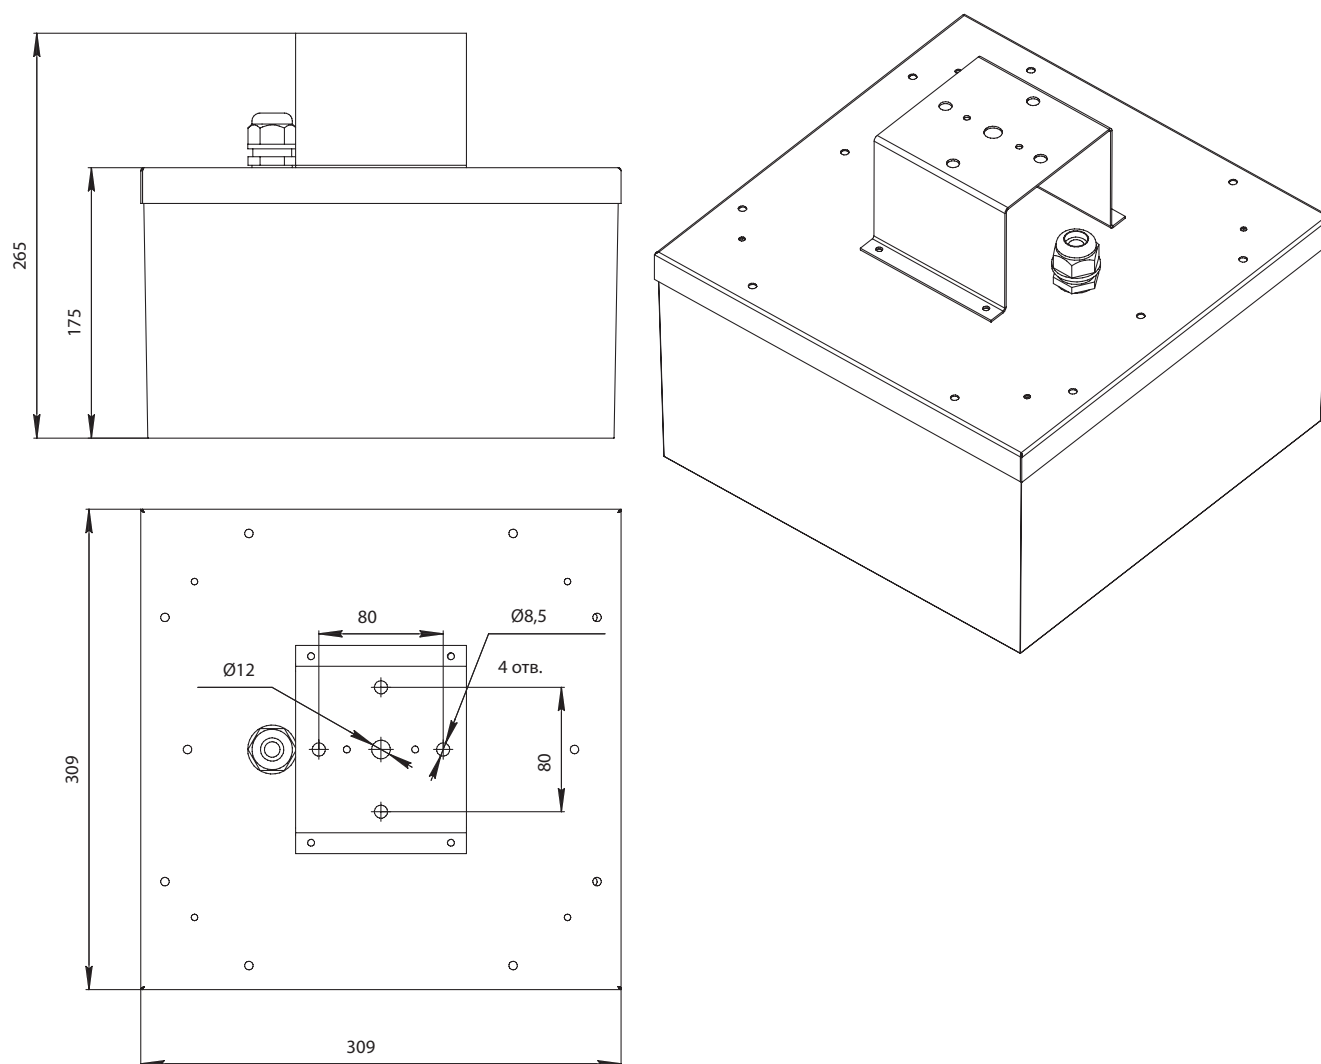

CUBE

Артикул	Наименование позиции	Режим работы	Источник питания	Срок службы источника света, ч	Время работы в аварийном режиме, ч	Яркость светового указателя, кд/м ²		Номинальная потребляемая мощность, Вт	Коэффициент мощности	Масса, кг
						минимальная норм./аварий.	средняя норм./аварий.			
№1 Автономная система аварийного освещения с функцией TELECONTROL										
Автономный световой указатель с функцией TELECONTROL										
a15407	BS-CUBE-71-S1-STABILAR2	постоянный	STABILAR-2.LED	50 000	1	320/85	850/230	22,5	0,9	4,60
a15408	BS-CUBE-73-S1-STABILAR2	постоянный	STABILAR-2.LED	50 000	3	320/85	850/230	24	0,9	4,80

№3 Автономная система аварийного освещения ZARIUS DALI										
Автономный световой указатель, совместимый с системой ZARIUS DALI										
a15414	BS-CUBE-71-S1-DALI	постоянный	STABILAR.DALI	50 000	1	320/85	850/230	22,5	0,9	4,80

Габаритные размеры

Знак безопасности: BL-2915B.ON

Крепится на двухсторонний скотч внутри рассеивателя.

Для выбора артикула смотрите стр. 41–46

Аксессуары:

Кронштейн BS-K-14
для крепления на стену