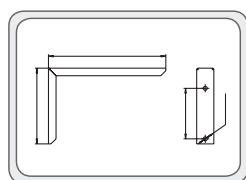

Габаритные размеры

Знак безопасности: BL-2915B.ON

Крепится на двухсторонний скотч внутри рассеивателя.

Для выбора артикула смотрите стр. 41–46

Аксессуары:

Кронштейн BS-K-14
для крепления на стену