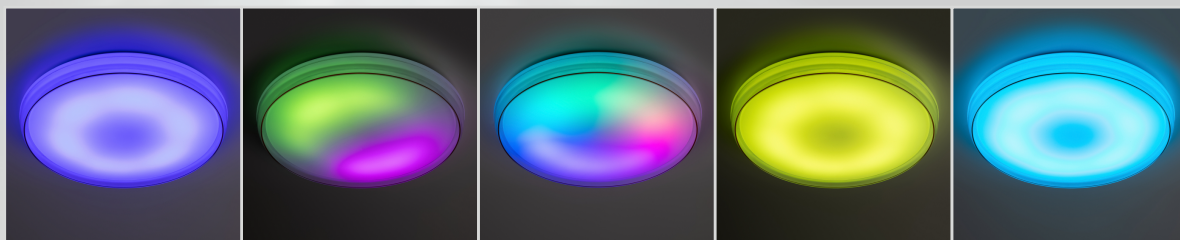

Светильник потолочный светодиодный  
**SPB-6-80-RC "Solar"**  
**SPB-6-80-RC "Solar RGBD"**

**НОВИНКА**

**Б0054484**

SPB-6-80-RC Solar  
80Вт 3000-6500

**Б0054483**

SPB-6-80-RC Solar RGBD  
динамическое 80Вт

**ПРЕИМУЩЕСТВА:**

- Корпус модели имеет современный, легкий дизайн.
- Увеличенная мощность 80 ватт – освещение до 28 квадратных метров.
- Функция RGBD – завораживающие световые эффекты.

**Новинка ассортимента светильников SPB-6 модель SOLAR и Solar RGBD**

Светильники имеют матовый корпус с прозрачным кольцом на внешней части. Модель Solar обладает функциями регулировки цветовой температуры, яркости свечения, а также режимом ночника. Модель с функцией RGBD имеет функцию динамического RGB. Это означает, что светильник может менять цвета свечения на всех поверхности рассеивателя или использовать режимы, где свет разных цветов наполняет одновременно рассеиватель светильника, и все композиция приходит в движение, завораживая взгляды пользователей.