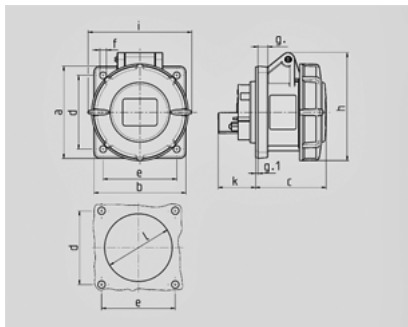

**806A**

	16 A
	3 .
	12
T	
	IP 67

Чертеж 1 MB 141	A Полоса	16			32		
		3	4	5	3	4	5
Размеры, мм.	a	75	75	75	85	85	85
	b	75	75	75	75	75	75
	c	60	61	61	70	70	72
	d	60	60	60	60	60	60
	e	60	60	60	60	60	60
	f	5,5	5,5	5,5	5,5	5,5	5,5
	g.	8	8	8	8	8	8
	g.1	2	2	2	2	2	2
	h	83	88	95	99	99	105
	i	78	85	96	103	103	110
	k	31	32	32	39	39	39
	l	43	52	54	58	58	65
Клеммы для кабеля сечением от до мм <sup>2</sup>		1,5	1,5	1,5	2,5	2,5	2,5
		-4	-4	-4	-10	-10	-10