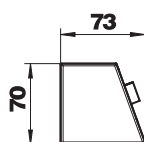

Артикульный №	6116945
Тип	DB-0B3 D3S2K
Обозначение 1	Настольный бокс
Обозначение 2	без крепежного материала
Цвет	алюминиевый
материал	Алюминий
Сокращенное наименование материала	Alu
Минимальная единица продажи	1,00 Шт.
Вес	85,70 кг/100 шт.

Технический паспорт

Настольный бокс Deskbox DB, без крепления, с 3 розетками, 2 разъемами RJ45 Cat.6
Арт.-№ 6116945

Технические характеристики

Длина	235,00 мм
Ширина	73,00 мм
Высота	70,00 мм
Количество розеток SCHUKO	3,00
Количество HDMI-разъемов	0,00
Количество VGA-разъемов	0,00
Количество USB-разъемов	0,00
Количество аудио-вводов	0,00
Количество разъемов кат. 5	0,00
Количество разъемов cat 5e	0,00
Количество разъемов cat 6	2,00
Исполнение	Анодированная поверхность серебристого цвета
Конструкция	Конструкция
Выдвижной	<input type="checkbox"/>
Форма	прямоугольной формы
Откидывающийся вверх	<input type="checkbox"/>
Длина подводящего провода	3,00 м
Защита от перенапряжений	<input type="checkbox"/>