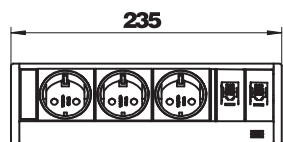

Артикульный №	6116945
Тип	DB-0B3 D3S2K
Обозначение 1	Настольный бокс
Обозначение 2	без крепежного материала
Цвет	алюминиевый
материал	Алюминий
Сокращенное наименование материала	Alu
Минимальная единица продажи	1,00 Шт.
Вес	85,70 кг/100 шт.

Технический паспорт

Настольный бокс Deskbox DB, без крепления, с 3 розетками, 2 разъемами RJ45 Cat.6
Арт.-№ 6116945

Технические характеристики

Длина	235,00 мм
Ширина	73,00 мм
Высота	70,00 мм
Количество розеток SCHUKO	3,00
Количество HDMI-разъемов	0,00
Количество VGA-разъемов	0,00
Количество USB-разъемов	0,00
Количество аудио-вводов	0,00
Количество разъемов кат. 5	0,00
Количество разъемов cat 5e	0,00
Количество разъемов cat 6	2,00
Исполнение	Анодированная поверхность серебристого цвета
Конструкция	Конструкция
Выдвижной	<input type="checkbox"/>
Форма	прямоугольной формы
Откидывающийся вверх	<input type="checkbox"/>
Длина подводящего провода	3,00 м
Защита от перенапряжений	<input type="checkbox"/>