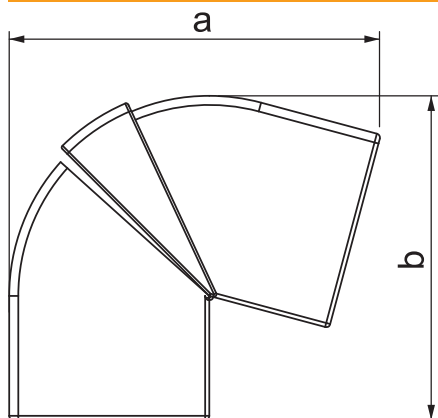

Технический паспорт

Крышка плоского угла для короба типа WDK 12022

Арт.-№ 6154232

Крышка плоского угла для изменения направления коробов WDK. Регулируемая.

PC/ABS Поликарбонат/акрилнитрил-бутадиен-стирол

Примечание 1 | Аксессуары для коробов выполнены в виде накладных деталей (крышек).

Исходные данные

Артикульный №	6154232
Тип	WDK HF12022RW
Обозначение 1	Крышка плоского угла
Размер	60x42x13
Цвет	белоснежный
Номер RAL	9010
материал	Поликарбонат/акрилнитрил-бутадиен-стирол
Сокращенное наименование материала	PC/ABS
Минимальная единица продажи	4,00 Шт.
Вес	0,28 кг/100 шт.

Технический паспорт

Крышка плоского угла для короба типа WDK 12022

Арт.-№ 6154232

Технические характеристики

Размер a	39,00 мм
Размер b	39,00 мм
Без галогена	<input type="checkbox"/>
Защитная плёнка	<input type="checkbox"/>