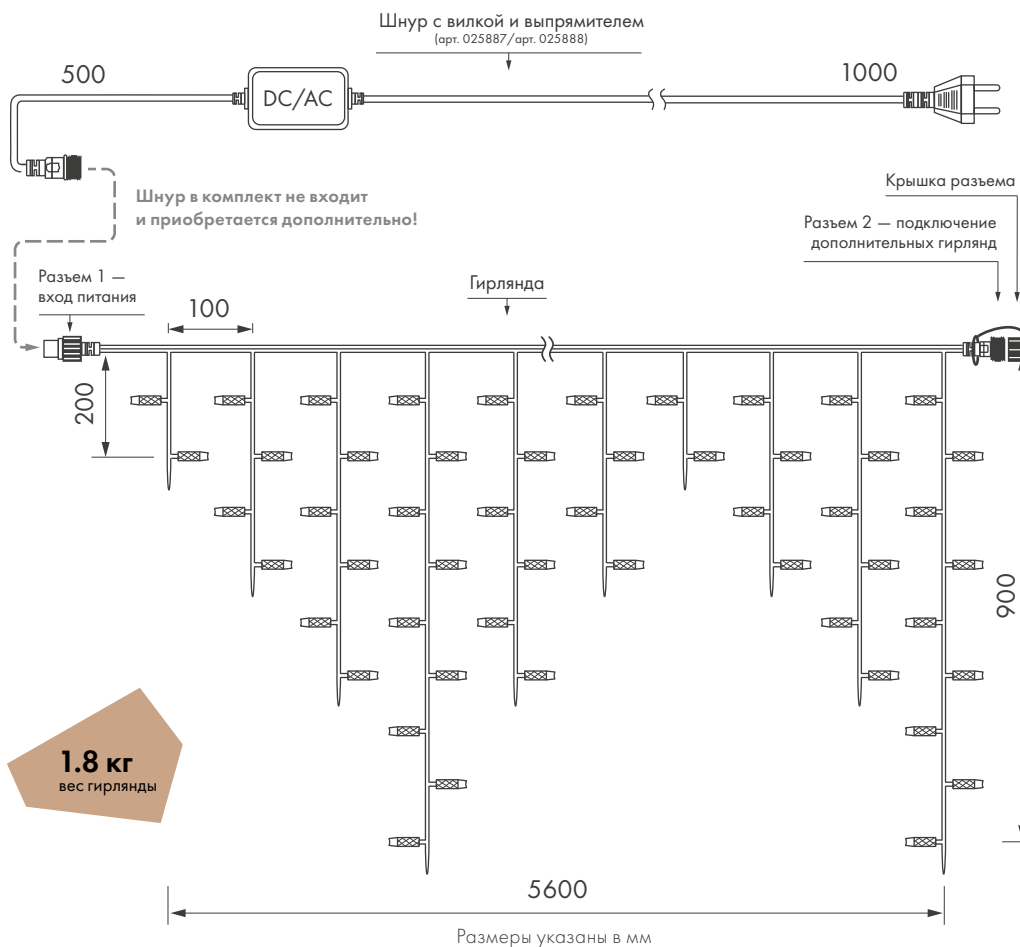

PRO

СВЕТОДИОДНАЯ ГИРЛЯНДА
Бахрома

ARD-EDGE-PRO-5600x900-STD

230 В
напряжение

15 Вт
мощность

240
светодиодов

48
нитей

3.3 мм
Ø провода

ЭФФЕКТ
СВЕЧЕНИЯ

**Постоянное
свечение**

Параметры

Напряжение питания	AC 230 В
Мощность	15 Вт
Размер светодиода	Ø 5 мм
Габариты	5600 × 900 мм
Кол-во нитей	48 нитей
Кол-во светодиодов	240 шт.
Степень защиты	IP65

Цвета свечения

**Соединение до 8
одноцветных гирлянд.**

Схема подключения

Провод

1.8 кг
вес гирлянды

2 года
гарантия

Температурный режим
-40... +40 °C

НЕ ЖДИТЕ ПОВОДА —
СОЗДАВАЙТЕ ПРАЗДНИК
ПО СВОЕМУ ЖЕЛАНИЮ!