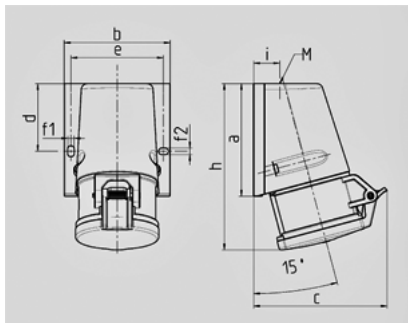

TwinCONTACT -

32

	32 A
	5
	400 B
	6
	50-60
T	- TwinCONTACT
	IP 44

Чертеж 1 MB 463	A Полоса	16			32		
		3	4	5	3	4	5
Размеры, мм.	a	95	93	92,5	102	102	102
	b	73,5	87,5	87,5	94	94	94
	c	93	107,5	110	115,5	115,5	119,5
	d	55,5	55,5	55,5	62	62	62
	e	61	76	76	84	84	84
	f1	5,3	5,3	5,3	5,1	5,1	5,1
	f2	5,3	5,3	5,3	5,1	5,1	5,1
	h	139	139	136,5	160	160	156,5
	i	19,8	21,5	21,5	26,5	26,5	26,5
	M	M20x1,5	M25x1,5	M25x1,5	M25x1,5	M32x1,5	M32x1,5
Клеммы для кабеля сечением от до мм²		1,5	1,5	1,5	2,5	2,5	2,5
		-4	-4	-4	-6	-6	-6