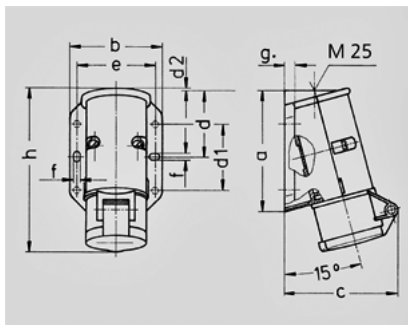

- 1829

: 1 1 ( )

	16 A
	2 .
	20-25, 40-50 B
	(DC)
	10
T	
	IP 44

Чертеж 1 MB 294	A Полоса	16		32	
		2	3	2	3
Размеры, мм.	a	96	96	96	96
	b	73	73	73	73
	c	90	90	90	90
	d	53	53	53	53
	d1	52	52	52	52
	d2	2	2	2	2
	e	62	62	62	62
	f	5,3	5,3	5,3	5,3
	g	8	8	8	8
	h	129	129	129	129
Клеммы для кабеля сечением от до мм <sup>2</sup>		4 4	4 4	4 4	4 4
		-10 -10	-10 -10	-10 -10	-10 -10