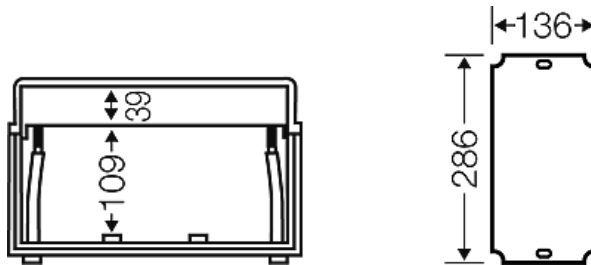

## Крышка

	<b>Mi EP 01</b>	<ul style="list-style-type: none"><li>• Пластрон</li><li>• для пустого корпуса Mi, размер 1</li></ul>
--	-----------------	---

- Для последующего монтажа
- Цельный пластрон из пластика, может быть использован для установки устройств или в качестве защиты от прикосновения
- С креплениями

Вес:

0,18 кг

## Чертежи

Чертеж с размерами

Подробные размеры