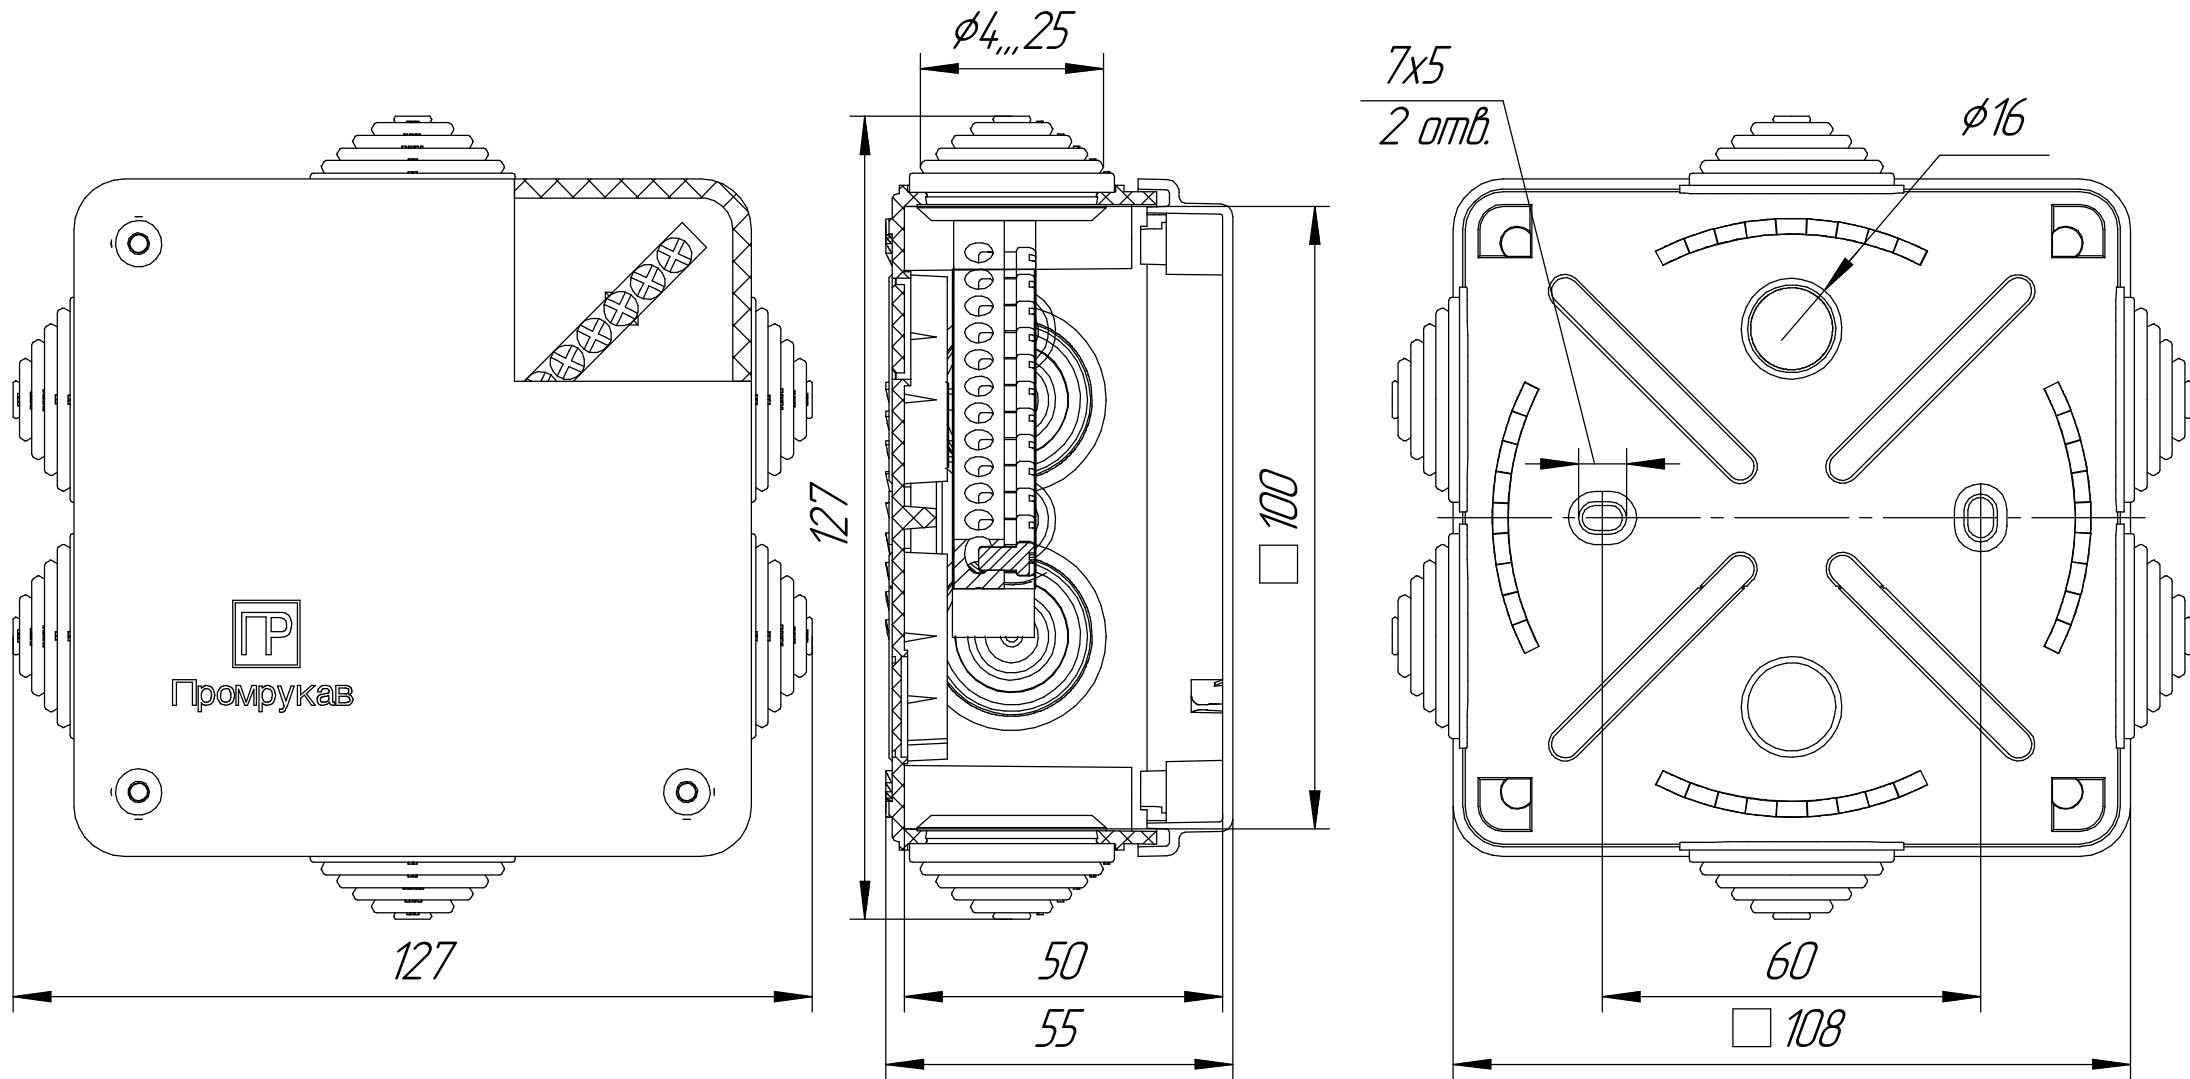

Промрукав

Русский производитель электрики

*Коробка уравнивания потенциалов (КУП) 40-0300-У для открытой установки 100x100x50*