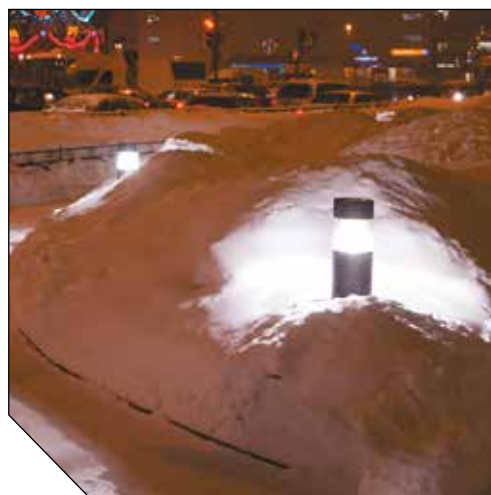

Установочные размеры

О продукте

Светильник TERES LED предназначен для ландшафтного света и освещения пешеходных зон. Сочетает в себе минималистичный дизайн и высокую эффективность, что позволяет использовать его как в парках и скверах, так и на городских кварталах. Светильник выпускается в двух версиях различной высоты - 1 м и 0,5 м. Специальная оптическая система дает неслепящий, комфортный и, в то же время, эффективный свет.

Установка

Установка на грунтовую поверхность с помощью комплекта анкерных болтов (поставляется отдельно).

Комплект поставки

Светильник в сборе. Комплект анкерных болтов не входит в комплект поставки.

Конструкция

Корпус из алюминия, покрытый порошковой краской. Внутри корпуса расположен источник питания и светодиодный модуль.

Оптическая часть

Экранирующая решетка из анодированного алюминия (для версии E60). Алюминиевый отражатель, окрашенный белой матовой порошковой краской (для LED версии). Прозрачный рассеиватель из поликарбоната. Тип светодиодов: COB.