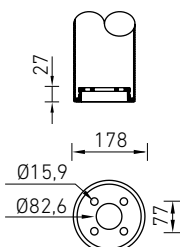

Установочные размеры

О продукте

Светильник TERES LED предназначен для ландшафтного света и освещения пешеходных зон. Сочетает в себе минималистичный дизайн и высокую эффективность, что позволяет использовать его как в парках и скверах, так и на городских кварталах. Светильник выпускается в двух версиях различной высоты - 1 м и 0,5 м. Специальная оптическая система дает неслепящий, комфортный и, в то же время, эффективный свет.

TERES E60

Наименование	Световой поток, лм	Мощность, Вт	лм/Вт	Масса, кг	Цвет корпуса	Код заказа	K _м
TERES LED 30 black 4000K	2360	30	79	8,7	Черный	1583000010	≥ 0,95
TERES MINI LED 30 black 4000K	2360	30	79	5,6	Черный	1583000040	≥ 0,95
TERES E60	-	лампа до 60 Вт	-	8,0	Черный	1427010120	-
TERES MINI E60	-	лампа до 60 Вт	-	5,0	Черный	1427010250	-