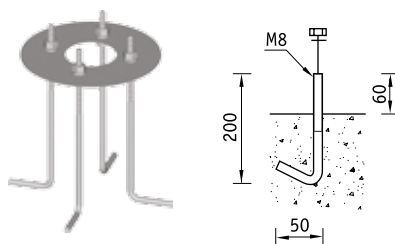

Установочные размеры

О продукте

Светильник TERES LED предназначен для ландшафтного света и освещения пешеходных зон. Сочетает в себе минималистичный дизайн и высокую эффективность, что позволяет использовать его как в парках и скверах, так и на городских кварталах. Светильник выпускается в двух версиях различной высоты - 1 м и 0,5 м. Специальная оптическая система дает неслепящий, комфортный и, в то же время, эффективный свет.

Установка

Установка на грунтовую поверхность с помощью комплекта анкерных болтов (поставляется отдельно).

Комплект поставки

Светильник в сборе. Комплект анкерных болтов не входит в комплект поставки.

Конструкция

Корпус из алюминия, покрытый порошковой краской. Внутри корпуса расположен источник питания и светодиодный модуль.

Оптическая часть

Экранирующая решетка из анодированного алюминия (для версии E60). Алюминиевый отражатель, окрашенный белой матовой порошковой краской (для LED версии). Прозрачный рассеиватель из поликарбоната. Тип светодиодов: COB.

Характеристики

Коррелированная цветовая температура – 4000 К
 Индекс цветопередачи – 80
 Коэффициент пульсации светового потока < 35%

Аксессуары

Комплект анкерных болтов АВ 178. Код заказа – 2407000020

TERES LED 30