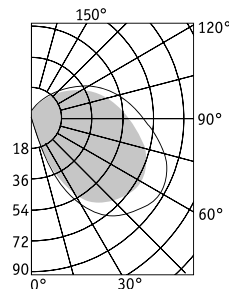

Характеристики

Коррелированная цветовая температура – 4000 К
 Индекс цветопередачи – 80
 Коэффициент пульсации светового потока < 35%

Аксессуары

Комплект анкерных болтов АВ 178. Код заказа – 2407000020

TERES LED 30