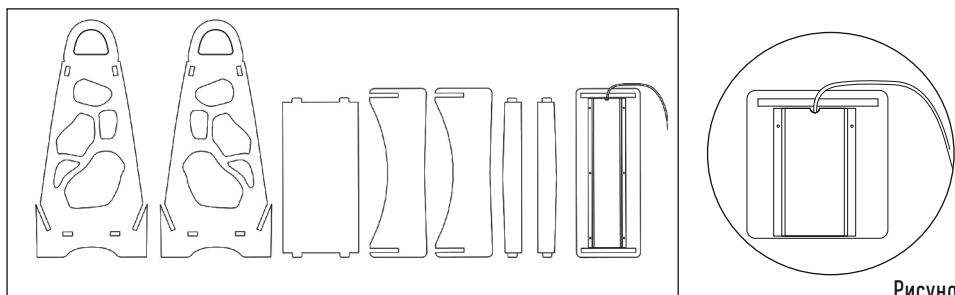

Рисунок 1

#### 4. Технические характеристики:

	PMG 001 LED		
Номинальная мощность, Вт	14		
Входное напряжение, В	220-240		
Цветовая температура, К	4000		
Световой поток, Лм	850		
Индекс цветопередачи, Ra	≥95		
Степень защиты	IP20		
Климатическое исполнение	УХЛ4		
Диапазон рабочих температур, °С	-20...+40°С		
Габаритные размеры LxВxН, мм	350x230x500		
Масса, кг	1,750		
Цвет корпуса	белый		
Материал корпуса	поливинилхлорид		
Срок службы, часов	25 000		
Гарантия	1 год		
Длина волны	красный 630 нм, синий 450 нм		
Фотонный поток	14 мкмоль/с		
Освещаемая область	0,06 м <sup>2</sup> /0,1 м	0,12 м <sup>2</sup> /0,2 м	0,12 м <sup>2</sup> /0,2 м
Фотосинтетически активная радиация	285 мкмоль/м <sup>2</sup> *с/0,1 м	112 мкмоль/м <sup>2</sup> *с/0,2 м	58 мкмоль/м <sup>2</sup> *с/0,2 м

Рисунок 2