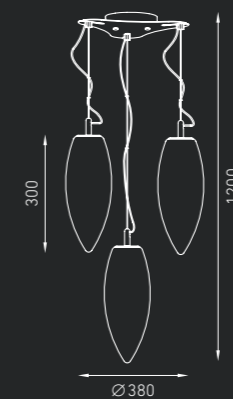

GOCCIA 3

Подвесной светильник, создающий диффузное освещение. Рассеиватели из выдувного трехслойного опалового стекла ручной работы. Потолочная чашка из хромированного металла.

IP20   **CE** **EAC**

GOCCIA 3

 3,3 кг

Код заказа: 1551000020

3 × MAX 60 Вт E27 