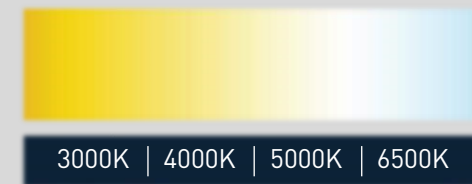

Светильники Российского производства. Серия DV016

НОВИНКА

Светильники 595x595x45мм. Предназначены для чистых помещений, где предусмотрена влажная уборка: мед. учреждения и пищевые предприятия.

Равномерная засветка обеспечивает максимально комфортное освещение. Цветовая температура 3000К – специально для детских садов.

Опал / Призма

Равномерная засветка

ВЫСОКИЕ ХАРАКТЕРИСТИКИ

Светоотдача до 130 Лм/Вт
Индекс цветопередачи Ra>90
Пульсации <1%

ДОЛГОВЕЧНОСТЬ

Рассеиватель не желтеет (УФ стойкость)
Гарантия 5 лет

ПРАКТИЧНОСТЬ

Защита IP54
Провод питания выведен из светильника
Для герметизации корпуса наносится вспененный полиуретан на станке ЧПУ

опал
призма
равномерная засветка

Код 1С	Модель	Мощность, Вт	Световой поток, Лм	Цветовая температура, К	Рассеиватель	БАП
Б0073193	DV016-30-0-4K90	30	3500	4000	опал	НЕТ
Б0073199	DV016-38-S-4K90	38	4100	4000	равномерная	НЕТ
Б0073205	DV016-45-0-4K90	45	5300	4000	опал	НЕТ
Б0073208	DV016-55-P-4K90	55	7050	4000	призма	НЕТ
Б0073212	DV016-55-0-5K90	55	6800	5000	опал	НЕТ
Б0073261	DV016-30-0-4K90-A1	30	3500	4000	опал	ДА, 1 час
Б0073284	DV016-38-S-4K90-A1	38	4100	4000	равномерная	ДА, 1 час
Б0073291	DV016-45-0-4K90-A1	45	5300	4000	опал	ДА, 1 час
Б0073452	DV016-30-0-3K90	30	3300	3000	опал	НЕТ
Б0073454	DV016-45-0-3K90	45	5150	3000	опал	НЕТ
Б0073457	DV016-30-S-4K90	30	3100	4000	равномерная	НЕТ
Б0073461	DV016-30-S-4K90-A1	30	3100	4000	равномерная	ДА, 1 час
Б0073464	DV016-38-S-3K90	38	3800	3000	равномерная	НЕТ
Б0073466	DV016-60-S-4K90	60	6000	4000	равномерная	НЕТ
Б0073470	DV016-60-S-5K90-A1	60	6000	5000	равномерная	ДА, 1 час
Б0073500	DV016-28-0-4K90	28	3350	4000	опал	НЕТ
Б0073507	DV016-28-0-4K90-A1	28	3350	4000	опал	ДА, 1 час
Б0073526	DV016-45-S-4K90	45	4800	4000	равномерная	НЕТ