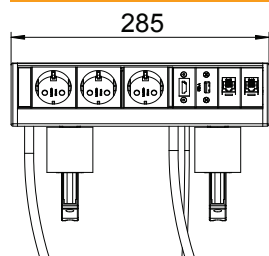

## Исходные данные

Артикулный №	6116961
Тип	DB-MH1B3 D3S2K
Обозначение 1	Настольный бокс
Обозначение 2	с крепежной скобой
Цвет	алюминиевый
материал	Алюминий
Сокращенное наименование материала	Alu
Минимальная единица продажи	1,00 Шт.
Вес	186,00 кг/100 шт.

## Технические характеристики

Длина	285,00 мм
Ширина	73,00 мм
Высота	121,00 мм
Количество розеток SCHUKO	3,00
Количество HDMI-разъемов	1,00
Количество VGA-разъемов	0,00
Количество USB-разъемов	1,00
Количество аудио-вводов	0,00
Количество разъемов кат. 5	0,00
Количество разъемов cat 5e	0,00
Количество разъемов cat 6	2,00
Исполнение	Анодированная поверхность серебристого цвета
Конструкция	Конструкция
Выдвижной	<input type="checkbox"/>
Форма	прямоугольной формы
Откидывающийся вверх	<input type="checkbox"/>
Длина подводящего провода	3,00 м
Защита от перенапряжений	<input type="checkbox"/>