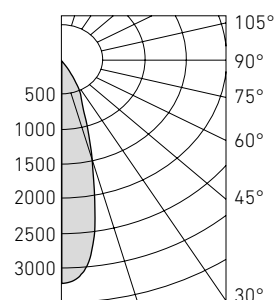

Оптическая часть

Защитное прозрачное терпированное стекло. Ширина КСС по половинному уровню 26° или 60°.

Характеристики

Коррелированная цветовая температура – 5000 К, 4000 К
 Индекс цветопередачи - 80
 Коэффициент пульсации светового потока < 3%

MATRIX R LED (26°)

26°

60°

Наименование	Световой поток, лм	Мощность, Вт	лм/Вт	Масса, кг	Цвет корпуса	Код заказа	K _л
MATRIX/R LED (26) silver 4000K	7300	88	83	5,2	Серебристый	1424000120	≥ 0,95
MATRIX/R LED (60) silver 4000K	7300	88	83	5,2	Серебристый	1424000100	≥ 0,95
MATRIX/R LED (26) silver 5000K	7500	88	85	5,2	Серебристый	1424000020	≥ 0,95
MATRIX/R LED (60) silver 5000K	7500	88	85	5,2	Серебристый	1424000010	≥ 0,95