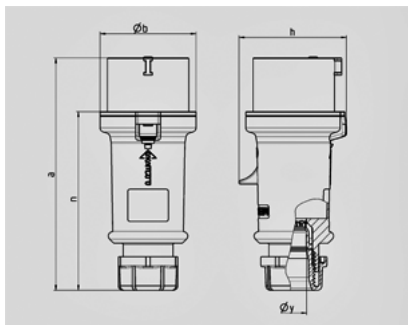

StarTOP SafeCONTACT -

33

Ampere	16 A
	5 .
	400 B
	6
	50-60
T	- SafeCONTACT
	IP 44

Чертеж 2 MB 214	A Полоса	16			32		
		3	4	5	3	4	5
Размеры, мм.	a	148	160	160	197	197	197
	b	55	65,6	65,6	75	75	75
	h	61	72,5	72,5	80,5	80,5	85
	n	112	123,5	123,5	152	152	152
	y	14,5	16	16	22	22	22
Клеммы для кабеля		1	1	1	2,5	2,5	2,5
сечением от до мм ²		—2,5	—2,5	—2,5	—6	—6	—6