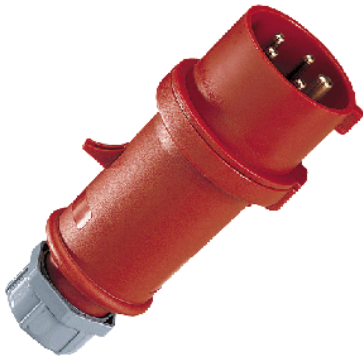

StarTOP SafeCONTACT -

33

Ampere	16 A
	5 .
	400 B
	6
	50-60
T	- SafeCONTACT
	IP 44

Чертеж 2 MB 214	A Полоса	16			32		
		3	4	5	3	4	5
Размеры, мм.	a	148	160	160	197	197	197
	b	55	65,6	65,6	75	75	75
	h	61	72,5	72,5	80,5	80,5	85
	n	112	123,5	123,5	152	152	152
	y	14,5	16	16	22	22	22
Клеммы для кабеля		1	1	1	2,5	2,5	2,5
сечением от до мм ²		—2,5	—2,5	—2,5	—6	—6	—6