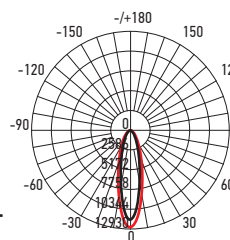

Прожекторы светодиодные трековые PTR

Светодиодные трековые прожекторы **PTR jazzway** предназначены для комплектации осветительных трековых систем, объединяющих несколько однотипных световых приборов на электромонтажных шинах – треках. Благодаря высокому индексу цветопередачи и отсутствию пульсации, прожекторы успешно применяются для создания акцентного освещения в широком спектре помещений: торговых и выставочных залах, жилых помещениях, автосалонах, гостиничных комплексах и подобных сухих помещениях.

Трековые прожекторы **PTR jazzway** монтируются на треке с помощью адаптеров, входящих в конструкцию изделий, и являются источниками направленного света. Конструкция трековой системы обеспечивает свободное перемещение изделия вдоль трека, что позволяет изменять направление света и уровень освещенности различных зон. Трековые прожекторы применяются только с однофазным шинопроводом. Корпус прожектора вращается вокруг вертикальной и горизонтальной осей.

Технические характеристики

- Материал корпуса: алюминий
- Материал рассеивателя: поликарбонат
- Индекс цветопередачи: Ra > 80
- Входное напряжение / частота: AC 180–250 В / 50–60 Гц
- Коэффициент мощности: $\cos \phi > 0,6$
- Коэффициент пульсации: < 5%
- Класс защиты от поражения эл.током: II
- Климатическое исполнение: УХЛ4
- Температура эксплуатации: -25...+55 °C
- Расчётный срок службы: 30 000 часов
- Гарантийный срок: 2 года

PTR 0924