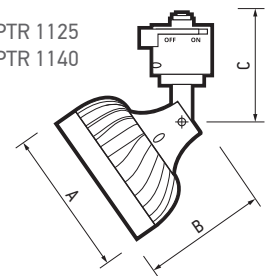

Трековые прожекторы **PTR jazzway** монтируются на треке с помощью адаптеров, входящих в конструкцию изделий, и являются источниками направленного света. Конструкция трековой системы обеспечивает свободное перемещение изделия вдоль трека, что позволяет изменять направление света и уровень освещенности различных зон. Трековые прожекторы применяются только с однофазным шинопроводом. Корпус прожектора вращается вокруг вертикальной и горизонтальной осей.

PTR 0924

PTR 1125
PTR 1140

PTR 0924

PTR 1125

PTR 1140

Код для заказа	Штрих-код	Артикул	Источник света, диоды	Мощность, Вт	Световой поток, лм	Цвет корпуса	Размеры АхВхС, мм	Вес, кг	Упак., шт.
5016712	4895205016712	PTR 0924 24w 4000K 24° BL IP40	COB	24	2 280	чёрный	120×33×179	0,364	1/60
5016736	4895205016736	PTR 0924 24w 4000K 24° WH IP40	COB	24	2 280	белый	120×33×179	0,364	1/60
5017320	4895205017320	PTR 1125 25w 4000K 24° BL IP40	SMD2835	25	2 200	чёрный	95,5×84,0×87,0	0,230	1/50
5017344	4895205017344	PTR 1125 25w 4000K 24° WH IP40	SMD2835	25	2 200	белый	95,5×84,0×87,0	0,230	1/50
5017368	4895205017368	PTR 1140 40w 4000K 24° BL IP40	SMD3030	40	3 800	чёрный	95,5×84,0×87,0	0,305	1/50
5017382	4895205017382	PTR 1140 40w 4000K 24° WH IP40	SMD3030	40	3 800	белый	95,5×84,0×87,0	0,305	1/50