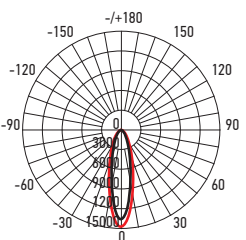

PTR 0924

PTR 1125
PTR 1140

PTR 0924

PTR 1125

PTR 1140

Код для заказа	Штрих-код	Артикул	Источник света, диоды	Мощность, Вт	Световой поток, лм	Цвет корпуса	Размеры АхВхС, мм	Вес, кг	Упак., шт.
5016712	4895205016712	PTR 0924 24w 4000K 24° BL IP40	COB	24	2 280	чёрный	120×33×179	0,364	1/60
5016736	4895205016736	PTR 0924 24w 4000K 24° WH IP40	COB	24	2 280	белый	120×33×179	0,364	1/60
5017320	4895205017320	PTR 1125 25w 4000K 24° BL IP40	SMD2835	25	2 200	чёрный	95,5×84,0×87,0	0,230	1/50
5017344	4895205017344	PTR 1125 25w 4000K 24° WH IP40	SMD2835	25	2 200	белый	95,5×84,0×87,0	0,230	1/50
5017368	4895205017368	PTR 1140 40w 4000K 24° BL IP40	SMD3030	40	3 800	чёрный	95,5×84,0×87,0	0,305	1/50
5017382	4895205017382	PTR 1140 40w 4000K 24° WH IP40	SMD3030	40	3 800	белый	95,5×84,0×87,0	0,305	1/50