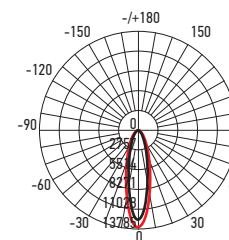

Прожекторы светодиодные трековые PTR

Светодиодные трековые прожекторы **PTR jazzway** предназначены для комплектации осветительных трековых систем, объединяющих несколько однотипных световых приборов на электромонтажных шинах – треках. Благодаря высокому индексу цветопередачи и отсутствию пульсации, прожекторы успешно применяются для создания акцентного освещения в широком спектре помещений: торговых и выставочных залах, жилых помещениях, автосалонах, гостиничных комплексах и подобных сухих помещениях.

Трековые прожекторы **PTR jazzway** монтируются на треке с помощью адаптеров, входящих в конструкцию изделий, и являются источниками направленного света. Конструкция трековой системы обеспечивает свободное перемещение изделия вдоль трека, что позволяет изменять направление света и уровень освещенности различных зон. Трековые прожекторы применяются только с однофазным шинопроводом. Корпус прожектора вращается вокруг вертикальной и горизонтальной осей.

Технические характеристики

- Материал корпуса: алюминий
- Материал рассеивателя: поликарбонат
- Индекс цветопередачи: Ra > 80
- Входное напряжение / частота: AC 180–250 В / 50–60 Гц
- Коэффициент мощности: $\cos \phi > 0,6$
- Коэффициент пульсации: < 5%
- Класс защиты от поражения эл.током: II
- Климатическое исполнение: УХЛ4
- Температура эксплуатации: -25...+55 °C
- Расчётный срок службы: 30 000 часов
- Гарантийный срок: 2 года

PTR 1125