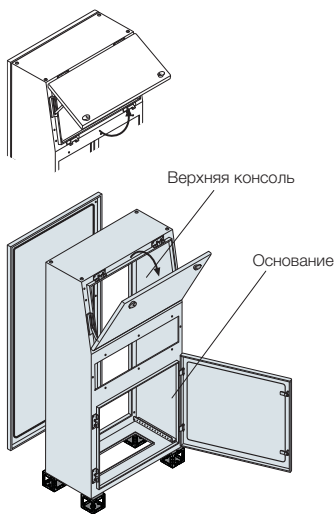

Консоли С2 - IP 55

Данные для заказа

Моноблочные версии

Моноблочная консоль В = 1000 мм

Моноблочная консоль состоит из основания и двери (дверей), несъемных нижней и задней панелей, крышки операционного пульта, 4 угловых элементов цоколя В = 100 мм. Консоли Ш = 1200 и 1600 мм поставляются в исполнении с глухими двустворчатыми дверями, закрывающимися внахлест. Необходимо заказывать дополнительно фланцы цоколя, панель для ввода кабелей, монтажную плату и др.; цвет «апельсиновая кожа», RAL 7035.

Консоль с пультом управления

Консоль с пультом управления					
Размеры, мм					
В	Ш	Г	Код		Упаковка, шт.
1000	600	400	СМ1064К		1/1
	800		СМ1084К		1/1
	1000		СМ1104К		1/1
	1200		СМ1124К		1/1
	1600		СМ1164К		1/1

Консоли Ш = 1200 и 1600 мм поставляются в исполнении с двустворчатыми передними дверями, закрывающимися внахлест.

6

Моноблочная консоль В = 1400 мм с задней панелью

Моноблочная консоль состоит из основания и двери (дверей), несъемных боковых панелей, съемной задней панели, реверсивной верхней крышки, 4 угловых элементов цоколя В = 100 мм. Консоли Ш = 1200 и 1600 мм поставляются в исполнении с двустворчатой глухой дверью, закрываемой внахлест. Необходимо заказывать дополнительно операционный пульт или закрывающую панель, фланцы цоколя, панель для ввода кабелей, монтажную плату и др. Цвет RAL 7035.

Консоли Ш = 1200 и 1600 мм поставляются в исполнении с двустворчатыми передними дверями, закрывающимися внахлест.