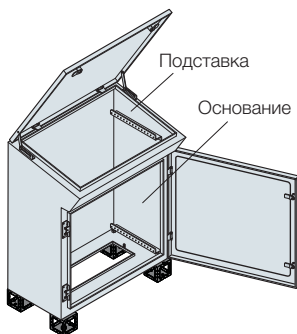

Консоли С2 - IP 55

Данные для заказа

Моноблочные версии

Моноблочная консоль В = 1000 мм

Моноблочная консоль состоит из основания и двери (дверей), несъемных нижней и задней панелей, крышки операционного пульта, 4 угловых элементов цоколя В = 100 мм. Консоли Ш = 1200 и 1600 мм поставляются в исполнении с глухими двустворчатыми дверями, закрывающимися внахлест. Необходимо заказывать дополнительно фланцы цоколя, панель для ввода кабелей, монтажную плату и др.; цвет «апельсиновая кожа», RAL 7035.

Консоль с пультом управления

Консоль с пультом управления					
Размеры, мм					
В	Ш	Г	Код		Упаковка, шт.
1000	600	400	СМ1064К		1/1
	800		СМ1084К		1/1
	1000		СМ1104К		1/1
	1200		СМ1124К		1/1
	1600		СМ1164К		1/1

Консоли Ш = 1200 и 1600 мм поставляются в исполнении с двустворчатыми передними дверями, закрывающимися внахлест.

6

Моноблочная консоль В = 1400 мм с задней панелью

Моноблочная консоль состоит из основания и двери (дверей), несъемных боковых панелей, съемной задней панели, реверсивной верхней крышки, 4 угловых элементов цоколя В = 100 мм. Консоли Ш = 1200 и 1600 мм поставляются в исполнении с двустворчатой глухой дверью, закрываемой внахлест. Необходимо заказывать дополнительно операционный пульт или закрывающую панель, фланцы цоколя, панель для ввода кабелей, монтажную плату и др. Цвет RAL 7035.

Консоли Ш = 1200 и 1600 мм поставляются в исполнении с двустворчатыми передними дверями, закрывающимися внахлест.