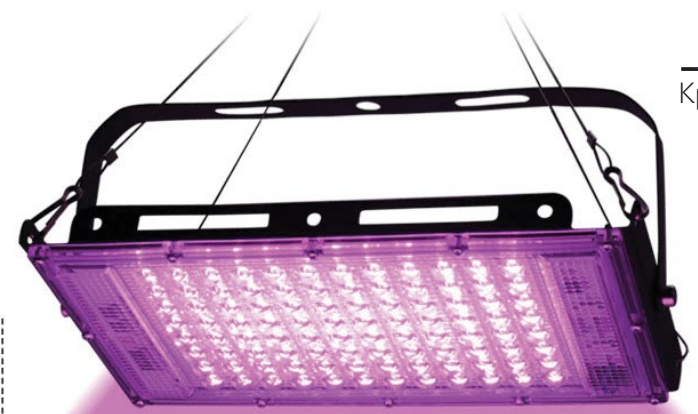

ЭРА®

www.eraworld.ru

НОВИНКА

Фитопрожектор для растений светодиодный ЭРА FITO-80W-RB-LED-Y красно-синего спектра со скобой 80 Вт

- Легкое готовое решение для досветки томатов, рассады
- Корпус светильника позволяет быстро сбрасывать тепло со светодиодов за счет правильно выбранного сплава алюминия.
- Готовое решение. Кабель подключения к сети 1,5 м с вилкой в комплекте.
- Модульная конструкция прожекторов позволяет создавать большие сборки для агропромышленного комплекса.
- Универсальный спектр свечения светодиодов подходит для всех видов и сортов культур.

220-240V	-30..+35	120	30 000 ч	0,35	251 мм x137 мм
напряжение питания	температура эксплуатации	фотонный поток	срок службы	масса, кг	габаритные размеры

Красно-синий спектр восполняет недостаток солнечного света для растений и улучшает их рост и урожайность.

Рассеиватель – закаленное стекло. Рекомендовано 16-18 часов досветки в сутки для светлюбивых растений.