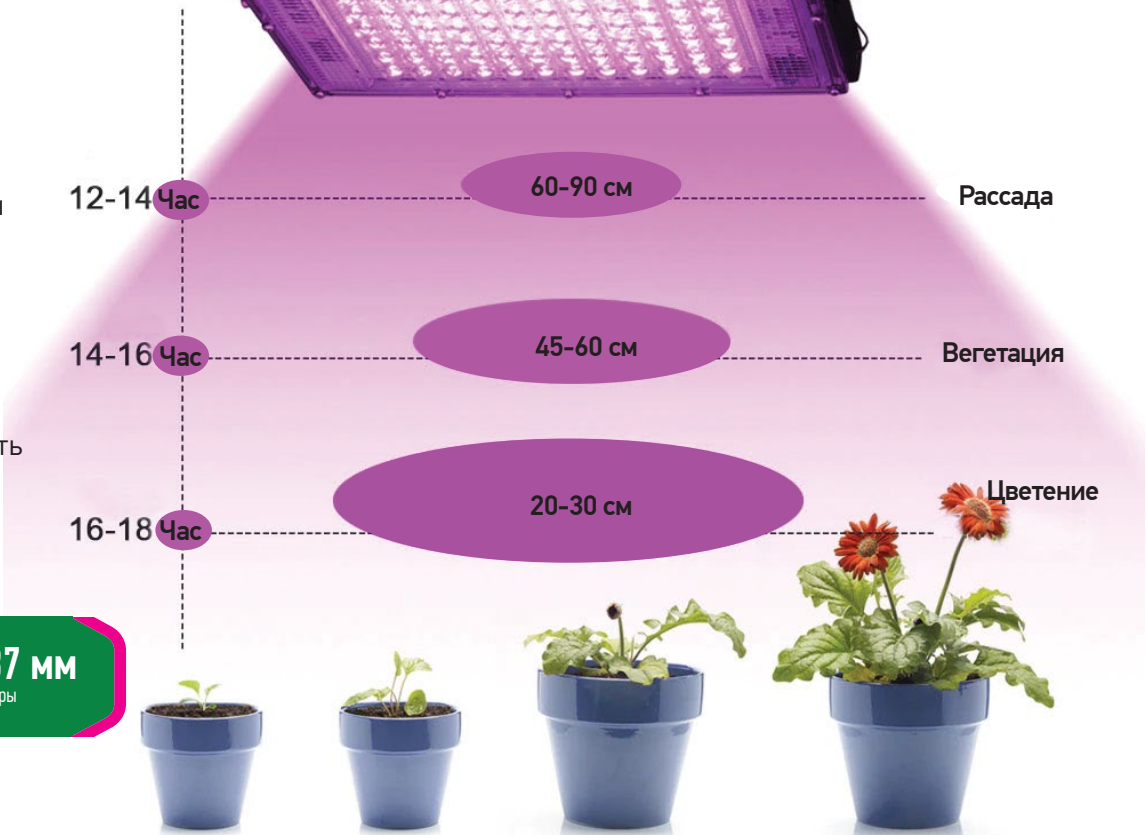

ЭРА®

www.eraworld.ru

НОВИНКА

Фитопрожектор для растений светодиодный ЭРА FITO-80W-RB-LED-Y красно-синего спектра со скобой 80 Вт

- Легкое готовое решение для досветки томатов, рассады
- Корпус светильника позволяет быстро сбрасывать тепло со светодиодов за счет правильно выбранного сплава алюминия.
- Готовое решение. Кабель подключения к сети 1,5 м с вилкой в комплекте.
- Модульная конструкция прожекторов позволяет создавать большие сборки для агропромышленного комплекса.
- Универсальный спектр свечения светодиодов подходит для всех видов и сортов культур.

220-240V	-30..+35	120	30 000 ч	0,35	251 мм x137 мм
напряжение питания	температура эксплуатации	фотонный поток	срок службы	масса, кг	габаритные размеры

Красно-синий спектр восполняет недостаток солнечного света для растений и улучшает их рост и урожайность.

Рассеиватель – закаленное стекло. Рекомендовано 16-18 часов досветки в сутки для светлюбивых растений.