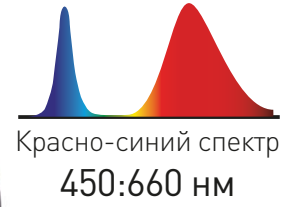

ЭРА®

www.eraworld.ru

НОВИНКА

Фитопрожектор для растений светодиодный ЭРА FITO-80W-RB-LED-Y красно-синего спектра со скобой 80 Вт

- Легкое готовое решение для досветки томатов, рассады
- Корпус светильника позволяет быстро сбрасывать тепло со светодиодов за счет правильно выбранного сплава алюминия.
- Готовое решение. Кабель подключения к сети 1,5 м с вилкой в комплекте.
- Модульная конструкция прожекторов позволяет создавать большие сборки для агропромышленного комплекса.
- Универсальный спектр свечения светодиодов подходит для всех видов и сортов культур.

220-240V	-30..+35	120	30 000 ч	0,35	251 мм x137 мм
напряжение питания	температура эксплуатации	фотонный поток	срок службы	масса, кг	габаритные размеры

Красно-синий спектр восполняет недостаток солнечного света для растений и улучшает их рост и урожайность.