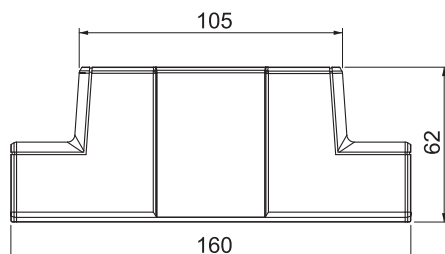

Артикульный №	6113100
Тип	GK-TR53100RW
Обозначение 1	Адаптер для T-образ. секции
Обозначение 2	для Rapid 45-2
Размер	160x62x56
Цвет	белоснежный
Номер RAL	9010
материал	Поликарбонат/акрилнитрил-бутадиен-стирол
Сокращенное наименование материала	PC/ABS
Минимальная единица продажи	1,00 шт.
Вес	3,41 кг/100 шт.

Технический паспорт

T-образное соединение

Арт.-№ 6113100

Технические характеристики

Ширина ответвления	100,00 мм
Конструкция	Фасонная деталь кожуха
Количество крышек	1,00
Соединитель коробов	<input type="checkbox"/>
Для высоты короба	100,00 мм
Для глубины короба	53,00 мм
Без галогена	<input checked="" type="checkbox"/>
Кабельный зажим	<input type="checkbox"/>
Монтаж крышки	перекрывающийся
Монтажные отверстия в основании	<input type="checkbox"/>
Ширина верхних крышек	0 мм
Ширина крышки 2	0,00 мм
Ширина крышки 3	0,00 мм
Защитная плёнка	<input type="checkbox"/>
Симметрично	<input type="checkbox"/>