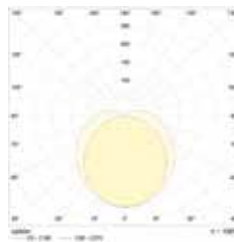

OD LED 8 4000K

Наименование	Световой поток, лм	Мощность, Вт	лм/Вт	Масса, кг	Код заказа	K_м
OD LED 8 5000K	650	8	81	0,8	1142000050	≥ 0,95
OD LED 12 5000K	12	83	83	0,8	1142000060	≥ 0,95