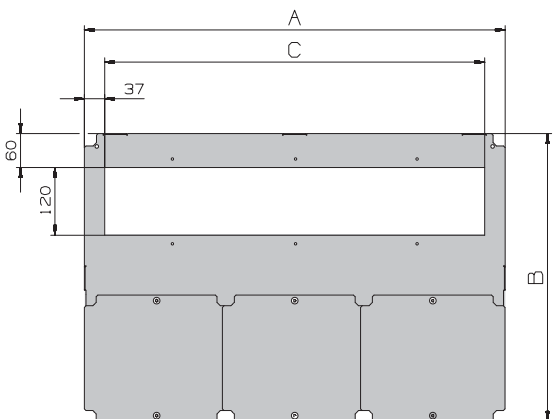

Тип	A	B	C	Вес в кг
RB26F	512	509	438	3,6
RB36F	762	509	688	5,3
RB46F	1012	509	931	7,0
RB56F	1262	509	1181	8,7
RB28F	512	709	438	4,9
RB38F	762	709	688	7,1
RB48F	1012	709	931	9,6
RB58F	1262	709	1181	11,7

> Размеры в мм