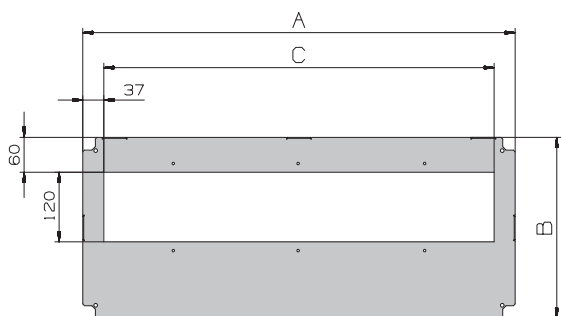

Тип	A	B	C	Вес в кг
RB24F	512	312	438	2,1
RB34F	762	312	688	3,0
RB44F	1012	312	931	3,9
RB54F	1262	312	1181	4,7