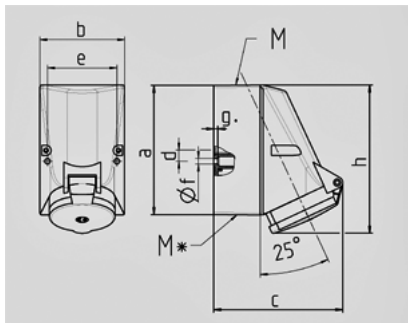

1421

 C
B

: 1 c 2 (180°) c

	32 A
	3
	230 B
	6
	50-60
T	
	IP 44

Чертеж 1 MB 43	A		32				
	Полоса		4	5	3	4	5
Размеры, мм.	a	128 128	128	128	128	128	128
	b	84 84	84	84	84	84	84
	c	122 124	136	136	136	138	
	d	11 11	11	11	11	11	
	e	68 68	68	68	68	68	
	f	5,3 5,3	5,3	5,3	5,3	5,3	
	g	4 4	4	4	4	4	
	h	144 145	158	158	160	160	
	M	25 25	32	32	32	32	
	M*	2x25 (слеп.) прорезать отверстие		2x25 (слеп.) прорезать отверстие			
Макс. сечение кабеля до мм.		18 18	18/25	18/25	18/25	18/25	
Клеммы для кабеля		1,5 1,5	2,5 2,5	2,5 2,5	2,5 2,5	2,5 2,5	
сечением от до мм²		—4 —4	—10 —10	—10 —10	—10 —10	—10 —10	