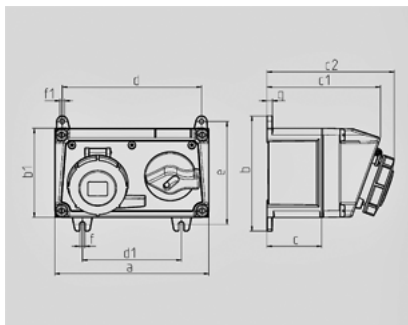

- 7634

DUO

	32 A
	4
	400 B
	6
	50-60
T	
	IP 67

Чертеж 1 MB 551 Размеры, мм.	A Полоса	16			32		
		3	4	5	3	4	5
a		225	225	225	225	225	225
b		168	168	168	168	168	168
b1		130	130	130	130	130	130
c		80	80	80	80	80	80
c1		166	166	166	166	166	166
c2		182	185	186	197	197	198
d		204	204	204	204	204	204
d1		145	145	145	145	145	145
e		150	150	150	150	150	150
f		7	7	7	7	7	7
f1		Ø7	Ø7	Ø7	Ø7	Ø7	Ø7
g		8	8	8	8	8	8