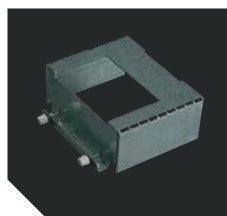

LNK с зеркальным отражателем RZP

Скоба подвеса тросового

Торцевая крышка

Подвес прямой LNK

Скоба соединительная LNK

Скоба соединительная LNK 90°

Кабель соединительный с разъемами LNK*

Соединение светильников с помощью скобы соединительной LNK 90°*

LNK 258

Аксессуары

Код

RZP 49 (зеркальный отражатель для LNK 249), L – 1,5 м	2295000610
RZP 58 (зеркальный отражатель для LNK 258), L – 1,5 м	2295000620
RW 49 (металлический отражатель белого цвета для LNK)**	2295000520
RW 58 (металлический отражатель белого цвета для LNK)**	2295000530
Скоба соединительная LNK	2295000340
Скоба соединительная LNK 90°	2295000350
Крышка торцевая LNK	2295000710
Скоба подвеса тросового LNK	2295000330
Подвес прямой (металлический трос 2 м (×2), гриппер (×2), гайка (×2))	2901000240
Кабель соединительный с разъемами LNK*	2295000810