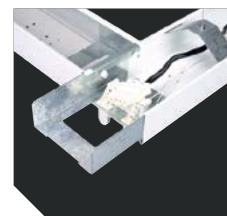

LNK с зеркальным отражателем RZP

Скоба подвеса тросового

Торцевая крышка

Подвес прямой LNK

Скоба соединительная LNK

Скоба соединительная LNK 90°

Кабель соединительный с разъемами LNK*

Соединение светильников с помощью скобы соединительной LNK 90°*

LNK 258

Аксессуары

Код

RZP 49 (зеркальный отражатель для LNK 249), L – 1,5 м	2295000610
RZP 58 (зеркальный отражатель для LNK 258), L – 1,5 м	2295000620
RW 49 (металлический отражатель белого цвета для LNK)**	2295000520
RW 58 (металлический отражатель белого цвета для LNK)**	2295000530
Скоба соединительная LNK	2295000340
Скоба соединительная LNK 90°	2295000350
Крышка торцевая LNK	2295000710
Скоба подвеса тросового LNK	2295000330
Подвес прямой (металлический трос 2 м (×2), гриппер (×2), гайка (×2))	2901000240
Кабель соединительный с разъемами LNK*	2295000810