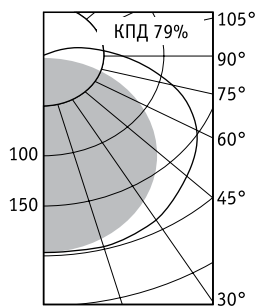

LNK 258

Аксессуары

Код

RZP 49 (зеркальный отражатель для LNK 249), L – 1,5 м	2295000610
RZP 58 (зеркальный отражатель для LNK 258), L – 1,5 м	2295000620
RW 49 (металлический отражатель белого цвета для LNK)**	2295000520
RW 58 (металлический отражатель белого цвета для LNK)**	2295000530
Скоба соединительная LNK	2295000340
Скоба соединительная LNK 90°	2295000350
Крышка торцевая LNK	2295000710
Скоба подвеса тросового LNK	2295000330
Подвес прямой (металлический трос 2 м (×2), гриппер (×2), гайка (×2))	2901000240
Кабель соединительный с разъемами LNK*	2295000810

* предназначен для перекрестного монтажа светильников

** необходимо заказывать светильники с пометкой «под RW»