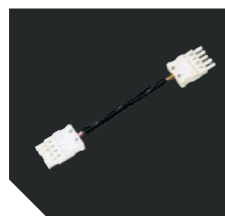

LNK с зеркальным отражателем RZP

Скоба подвеса тросового

Торцевая крышка

Подвес прямой LNK

Скоба соединительная LNK

Скоба соединительная LNK 90°

Кабель соединительный с разъемами LNK*

Соединение светильников с помощью скобы соединительной LNK 90°*

LNK 258

Аксессуары

Код

RZP 49 (зеркальный отражатель для LNK 249), L – 1,5 м	2295000610
RZP 58 (зеркальный отражатель для LNK 258), L – 1,5 м	2295000620
RW 49 (металлический отражатель белого цвета для LNK)**	2295000520
RW 58 (металлический отражатель белого цвета для LNK)**	2295000530
Скоба соединительная LNK	2295000340
Скоба соединительная LNK 90°	2295000350
Крышка торцевая LNK	2295000710
Скоба подвеса тросового LNK	2295000330
Подвес прямой (металлический трос 2 м (×2), гриппер (×2), гайка (×2))	2901000240
Кабель соединительный с разъемами LNK*	2295000810

* предназначен для перекрестного монтажа светильников

** необходимо заказывать светильники с пометкой «под RW»