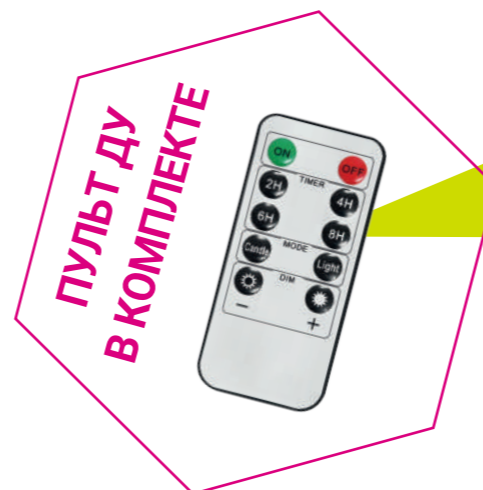

Электротехнические товары
по доступным ценам

2

РЕЖИМА РАБОТЫ

4

УРОВНЯ ЯРКОСТИ

- 3 восковых светодиодных свечи в корпусе из декоративного стекла
- Эффект живого пламени
- Тёплый мягкий свет
- Управление с помощью пульта дистанционного управления:
 - 2 режима свечения – постоянный и мерцающий
 - Функция автоматического выключения через 2/4/6/8 ч (таймер)
 - Регулировка яркости (25%-50%-75%-100%)
- Питание от 3х батареек типоразмера AAA
- Элементы питания не входят в комплект
- Материал корпуса – стекло, пластик, воск
- Тип упаковки – цветная коробка
- Ложемент из пенопласта

ПИТАНИЕ ОТ БАТАРЕЕК

КОМПЛЕКТ 3-Х СВЕТИЛЬНИКОВ

CL7-SET3-bu

Артикул

CL7-SET3-bu

Код для заказа

5060074

Штрихкод розничной упаковки