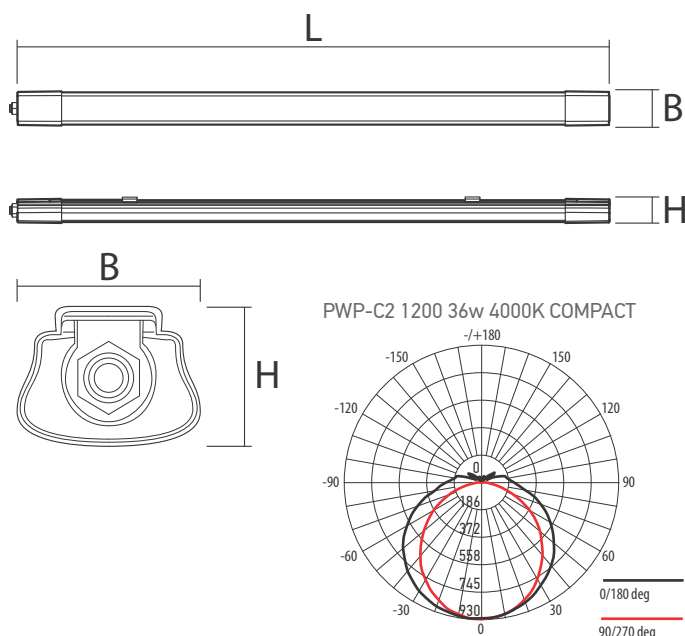

Светильник **PWP-C2** рассчитан для работы от сети переменного тока 196–264 В. Светильник **PWP-C2** устанавливается на поверхности из негорючего материала. Светильник мгновенно включается, работает без пульсации, экономичен в эксплуатации. В комплект поставки входят крепежные клипсы.

### Технические характеристики

- Материал корпуса: поликарбонат
- Материал рассеивателя: опаловый/прозрачный поликарбонат
- Источник света: светодиоды SMD2835
- Индекс цветопередачи:  $R_a \geq 75$
- Входное напряжение: AC 196–264 В
- Коэффициент мощности  $\geq 0,9$
- Класс защиты от поражения эл.током: II
- Климатическое исполнение: УХЛ2
- Температура эксплуатации:  $-20...+40$  °C
- Расчётный срок службы: 35 000 часов
- Гарантийный срок службы: 2 года

Штрих-код	Артикул	Мощность, Вт	Цветовая темп., К	Световой поток, лм	Угол освещения	Размеры LxBxH, мм	Масса, кг	Упаковка, шт.
4895205000681	<b>PWP-C2 1200 36w 4000K COMPACT</b>	36	4 000	3 000	120°	1 200x46x34	0,32	1 / 30
4897062857408	<b>PWP-C2 1200 36w 6500K COMPACT</b>	36	6 500	3 000	120°	1 200x46x34	0,32	1 / 30
4895205006782	<b>PWP-C2 1200 CL 36w 4000K COMPACT</b>	36	4 000	3 200	120°	1 200x46x34	0,32	1 / 30
4895205006645	<b>PWP-C2 1200 CL 36w 6500K COMPACT</b>	36	6 500	3 200	120°	1 200x46x34	0,32	1 / 30