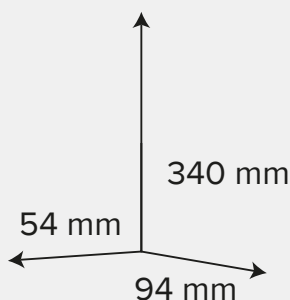

ETD-03U-150

jazzway

3 РОЗЕТКИ
1,5 МЕТРА

У Д Л И Н И Т Е Л И С Е Т Е В Ы Е С О С Т Р У Б Ц И Н О Й

ETD-03U-150-wh
(белый)

ETD-03U-150-gy
(серый)

КРЕПЛЕНИЕ
К СТОЛУ

2xUSB-A+
USB-C

4000 Вт
МАХ МОЩНОСТЬ

Технические характеристики:

- Сечение проводников: 3 x 1,0 мм²
- Номинальное напряжение, В: 230
- Максимальное напряжение, В: 250
- Номинальная сила тока: 16 А
- Максимальная нагрузка: 4000 Вт
- 3 USB выхода (2A+1C): 5В = и 3,4А суммарно
- Струбцина для крепления к столу и другим поверхностям толщиной до 50 мм
- Выключатель с подсветкой
- Материал деталей контактных групп - латунь
- Корпус из термостойчивого, ударопрочного, не поддерживающего горение пластика
- Кабель ПВХ повышенной гибкости, устойчивый к нагреву, с медной токопроводящей жилой и с двойной изоляцией
- Упаковка – цветная коробка с подвесом

jazzway

Артикул
ETD-03U-150-wh

Код для заказа
5059535

Штрихкод розничной упаковки
4895205059535

Артикул
ETD-03U-150-gy

Код для заказа
5059559

Штрихкод розничной упаковки
4895205059559

- Размеры розничной упаковки:
38x10,5x6,5 см
- Минимальное количество для заказа:
20 шт.
- Размеры транспортной упаковки:
43,5x40x34,5 см
- Вес транспортной упаковки:
15 кг