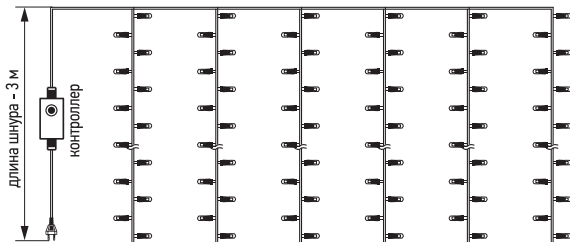

Схематичное изображение гирлянды