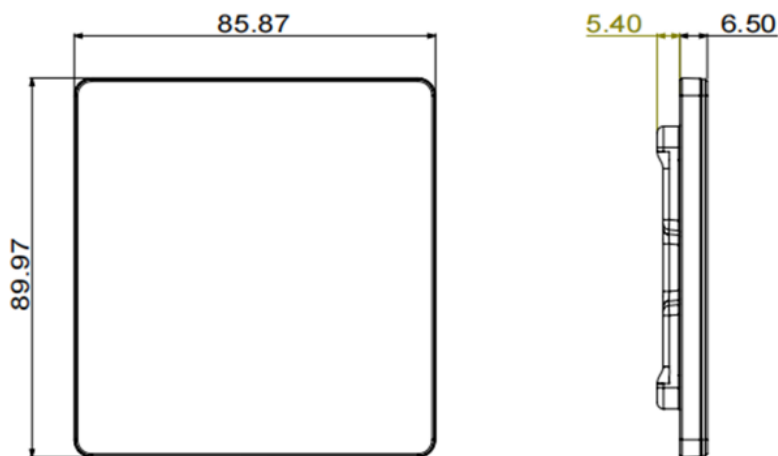

Заглушка

Systeme Infinity

Назначение и область применения

Заглушка предназначена для декоративного оформления установленных в стены монтажных коробок.

Технические характеристики

Параметры	Значение
Артикул	FSE00..09
Тип	FSE09
Вид поставки	Готовое изделие
Цвет (точки в артикуле)	01- Арктический лед, 05- Песчаный берег, 07- Вулканический пепел, 08- Таежное утро, 10- Полярная ночь, 11- Стальное небо
Степень защиты от пыли и влаги	IP20
Климатическое исполнение	УХЛ4

Габаритные размеры и схема подключения

Правила и условия безопасной эксплуатации

Монтаж и замена производятся квалифицированным специалистом согласно ПУЭ.

Правила и условия монтажа

!!! Изделие монтируется в монтажные коробки 86x86мм на винтах, артикулы FSE350000, FSE350500 или FSE350600.