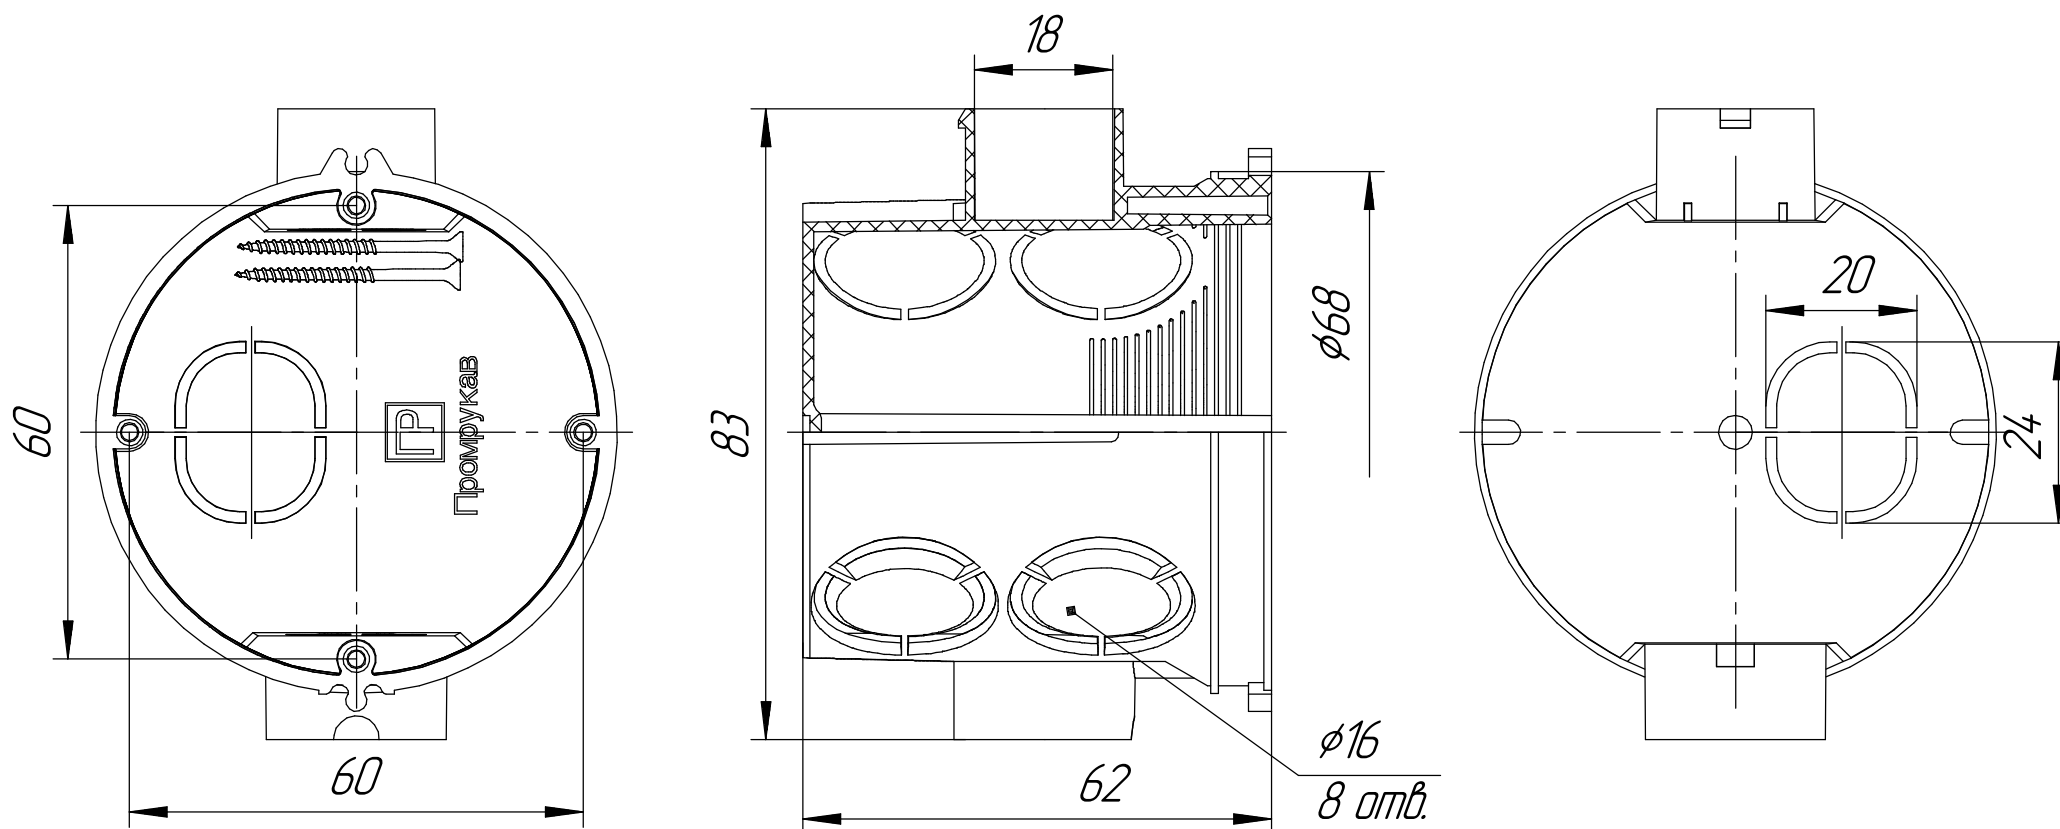

Промрукав
Русский производитель электрики

Коробка установочная углубленная 80-0510С безгалогенная (HF) 68x62 с саморезами