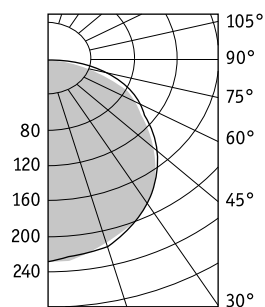

DR.OPL ECO LED 595 4000K