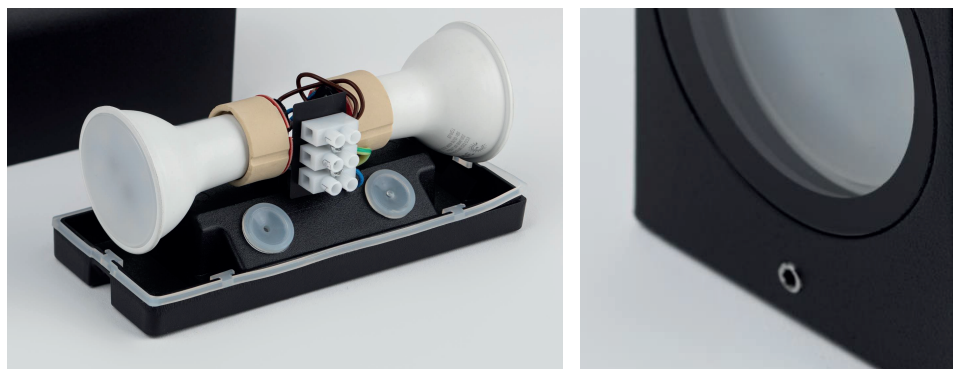

Настенные светильники WL38 BK/GR

НОВИНКА

Настенные светильники **WL38 BK/GR** предназначены для подсветки фасадов зданий, беседок, зон барбекю, заборов и оград, стен в помещениях с повышенной влажностью и других местах.

Светильник направляет лучи света в противоположных направлениях, создавая световые инсталляции.

Предназначен под лампу с цоколем **GU10**.

Степень защиты IP54.

Корпус выполнен из литого алюминиевого сплава и покрыт устойчивой порошковой краской, которая после нанесения запекается в печи при температуре 210°C.

Закаленное стекло герметично закрывает лампу внутри рассеивателя.

WL38 - имеет четкие прямоугольные грани

ПРЕИМУЩЕСТВА:

- Под лампу **MR16 GU10**
- **IP54**
- Алюминиевый корпус
- Простой монтаж
- Универсальный лаконичный дизайн
- I класс защиты от поражения эл.током