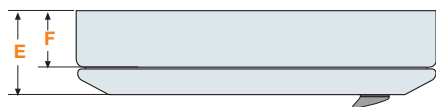

Габаритные размеры Дополнительные устройства

Защитное окно IP54 со стеклом

9

	A	B	C	D	E	F
EV1080	400	400	350	350	46	30
EV1081	400	400	350	350	77	61
EV1082	600	200	550	150	46	30
EV1083	600	200	550	150	77	61
EV1084	600	400	550	350	46	30
EV1085	600	400	550	350	77	61
EV1086	600	600	550	550	46	30
EV1087	600	600	550	550	77	61