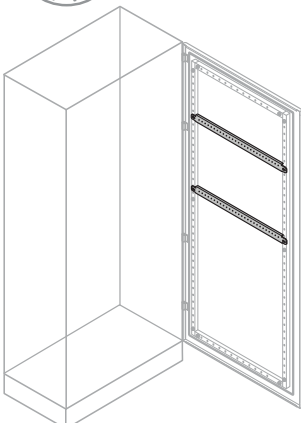

### Защитные окна IP54 со стеклом

Рама изготовлена из алюминия, укомплектована установленными на заводе прокладкой и замком с взаимозаменяемой вставкой под ключ с двумя бородками. Может вмещать компоненты с глубиной 38 и 69 мм. Угол открывания двери 140°.

### Горизонтальные усиливающие профили для дверей

Изготовлены из оцинкованной стали, перфорированы отверстиями с шагом 25 мм. Позволяют крепить устройства и аксессуары на внутренней стороне глухих дверей. Крепят к усиливающей раме дверей.