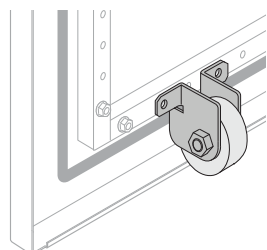

НОВОЕ Опорный ролик для двери

Используется в случаях, когда дверь нагружена тяжелым оборудованием (например при установке кондиционера на дверь).

Описание	Код	Упаковка/шт.
Опорный ролик для поддержки двери Ш ≥ 600 мм	EV1000	1/1