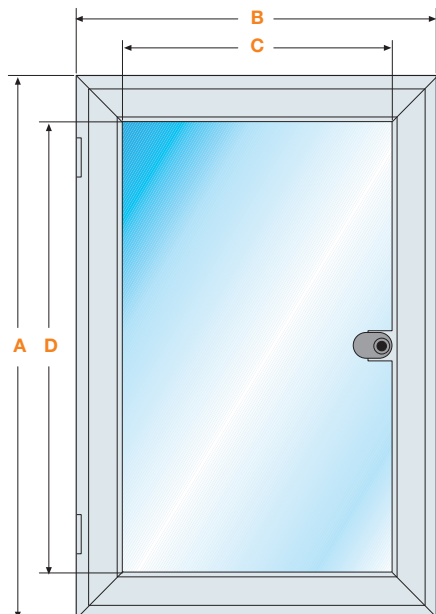

Габаритные размеры Дополнительные устройства

Защитное окно IP54 со стеклом

9

	A	B	C	D	E	F
EV1080	400	400	350	350	46	30
EV1081	400	400	350	350	77	61
EV1082	600	200	550	150	46	30
EV1083	600	200	550	150	77	61
EV1084	600	400	550	350	46	30
EV1085	600	400	550	350	77	61
EV1086	600	600	550	550	46	30
EV1087	600	600	550	550	77	61