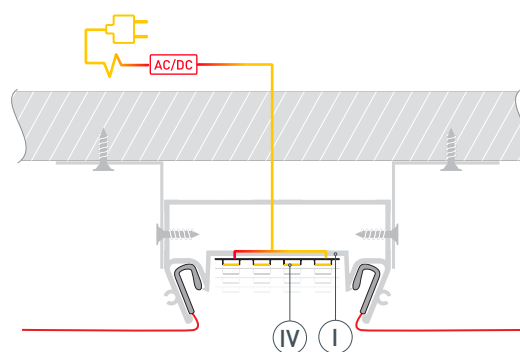

36 мм

Накладной

Серебристый

ПАРАМЕТРЫ

Артикул	040700
Модель	STRETCH-S-50-CEIL-CENTER-2000 (GAMMA50)
Цвет	 серебристый
Покрытие	без покрытия
Форма (сечение)	фигурная
Назначение	для натяжных потолков
Размеры профиля	2000×62×34.5 мм
Ширина площадки для лент	36.5 мм
Рассеиваемая (отводимая) тепловая мощность* на 1 м	60 Вт

* При использовании светодиодных лент и линеек.

ЧЕРТЕЖ

РУКОВОДСТВО ПО МОНТАЖУ ПРОФИЛЯ

Необходимые компоненты:

- 1** / Выведите на поверхность кабель питания для светодиодной ленты. Установите кронштейны Ⓥ на поверхность потолка. Закрепите профиль Ⓘ на поверхности с помощью кронштейнов Ⓥ.

- 2** / Прикрепите полотно натяжного потолка к профилю-держателю Ⓘ с помощью гарпунного крепления Ⓜ.

- 3** / Перед приклеиванием светодиодной ленты рекомендуется обезжирить поверхность профиля. Установите светодиодную ленту Ⓝ на профиль Ⓘ. Подключите светодиодную ленту Ⓝ к источнику питания, строго соблюдая полярность, обозначенную на плате светодиодной ленты. Максимально допустимая для подключения длина отрезка светодиодной ленты указана в инструкции к светодиодной ленте.