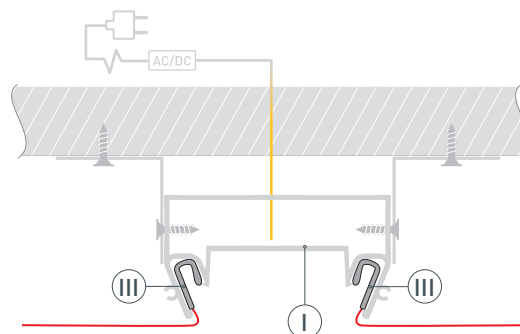

36 мм

Накладной

Серебристый

ПАРАМЕТРЫ

Артикул	040700
Модель	STRETCH-S-50-CEIL-CENTER-2000 (GAMMA50)
Цвет	 серебристый
Покрытие	без покрытия
Форма (сечение)	фигурная
Назначение	для натяжных потолков
Размеры профиля	2000×62×34.5 мм
Ширина площадки для лент	36.5 мм
Рассеиваемая (отводимая) тепловая мощность* на 1 м	60 Вт

* При использовании светодиодных лент и линеек.

ЧЕРТЕЖ

РУКОВОДСТВО ПО МОНТАЖУ ПРОФИЛЯ

Необходимые компоненты:

- 1** / Выведите на поверхность кабель питания для светодиодной ленты. Установите кронштейны Ⓥ на поверхность потолка. Закрепите профиль Ⓘ на поверхности с помощью кронштейнов Ⓥ.

- 2** / Прикрепите полотно натяжного потолка к профилю-держателю Ⓘ с помощью гарпунного крепления Ⓜ.

- 3** / Перед приклеиванием светодиодной ленты рекомендуется обезжирить поверхность профиля. Установите светодиодную ленту Ⓝ на профиль Ⓘ. Подключите светодиодную ленту Ⓝ к источнику питания, строго соблюдая полярность, обозначенную на плате светодиодной ленты. Максимально допустимая для подключения длина отрезка светодиодной ленты указана в инструкции к светодиодной ленте.