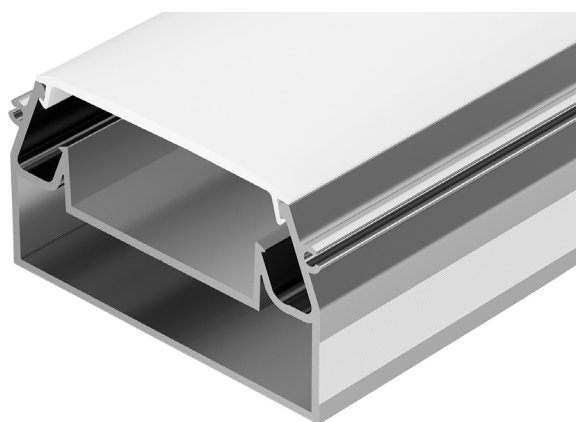

Электронная документация

АЛЮМИНИЕВЫЙ ПРОФИЛЬ STRETCH-S-50-CEIL-CENTER-2000 (GAMMA50)

ОПИСАНИЕ

- Сочетание нескольких функций:
 - светильник;
 - рамка для натяжного потолка.
- Светильник находится вровень с плоскостью натяжного потолка.
- Хороший теплоотвод. Простая установка.
- Экраны поставляются отдельно.

ПРИМЕНЕНИЕ

- Создание натяжных потолков со встроенным светодиодным освещением.
- Создание подвесных потолков из гипсокартона со встроенным светодиодным освещением.
- Формирование края натяжного потолка и придание ему привлекательного и законченного вида.
- Для светодиодных лент и линеек шириной до 36 мм.

36 мм

Накладной

Серебристый

ПАРАМЕТРЫ

Артикул	040700
Модель	STRETCH-S-50-CEIL-CENTER-2000 (GAMMA50)
Цвет	 серебристый
Покрытие	без покрытия
Форма (сечение)	фигурная
Назначение	для натяжных потолков
Размеры профиля	2000×62×34.5 мм
Ширина площадки для лент	36.5 мм
Рассеиваемая (отводимая) тепловая мощность* на 1 м	60 Вт

* При использовании светодиодных лент и линеек.

ЧЕРТЕЖ

РУКОВОДСТВО ПО МОНТАЖУ ПРОФИЛЯ

Необходимые компоненты:

- 1** / Выведите на поверхность кабель питания для светодиодной ленты. Установите кронштейны Ⓥ на поверхность потолка. Закрепите профиль Ⓘ на поверхности с помощью кронштейнов Ⓥ.