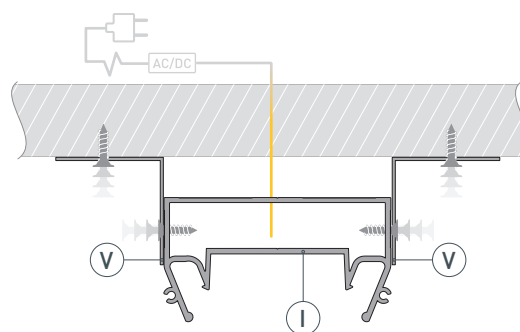

Электронная документация

АЛЮМИНИЕВЫЙ ПРОФИЛЬ STRETCH-S-50-CEIL-CENTER-2000 (GAMMA50)

ОПИСАНИЕ

- Сочетание нескольких функций:
 - светильник;
 - рамка для натяжного потолка.
- Светильник находится вровень с плоскостью натяжного потолка.
- Хороший теплоотвод. Простая установка.
- Экраны поставляются отдельно.

36 мм

Накладной

Серебристый

ПАРАМЕТРЫ

Артикул	040700
Модель	STRETCH-S-50-CEIL-CENTER-2000 (GAMMA50)
Цвет	 серебристый
Покрытие	без покрытия
Форма (сечение)	фигурная
Назначение	для натяжных потолков
Размеры профиля	2000×62×34.5 мм
Ширина площадки для лент	36.5 мм
Рассеиваемая (отводимая) тепловая мощность* на 1 м	60 Вт

* При использовании светодиодных лент и линеек.

ЧЕРТЕЖ

РУКОВОДСТВО ПО МОНТАЖУ ПРОФИЛЯ

Необходимые компоненты:

- 1** / Выведите на поверхность кабель питания для светодиодной ленты. Установите кронштейны Ⓥ на поверхность потолка. Закрепите профиль Ⓘ на поверхности с помощью кронштейнов Ⓥ.

- 2** / Прикрепите полотно натяжного потолка к профилю-держателю Ⓘ с помощью гарпунного крепления Ⓜ.

- 3** / Перед приклеиванием светодиодной ленты рекомендуется обезжирить поверхность профиля. Установите светодиодную ленту Ⓝ на профиль Ⓘ. Подключите светодиодную ленту Ⓝ к источнику питания, строго соблюдая полярность, обозначенную на плате светодиодной ленты. Максимально допустимая для подключения длина отрезка светодиодной ленты указана в инструкции к светодиодной ленте.