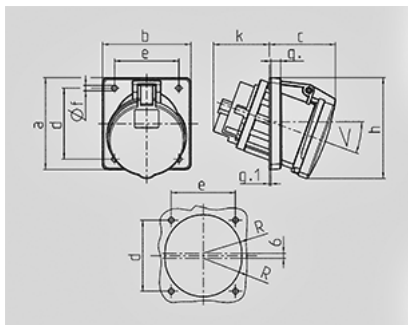

- 1147A

 SoftCONTACT
20°

	63 A
	3
	230 В
	6
	50-60
T	
	IP 44

Чертеж 1 MB 297	A Полоса	63		
		3	4	5
Размеры, мм.	a	110	110	110
	b	106	106	106
	c	82	82	82
	d	85	85	85
	e	77	77	77
	f	6,5	6,5	6,5
	g.	12	12	12
	g.1	2	2	2
	h	122	122	122
	k	69	69	69
	R	46	46	46
	<	20°	20°	20°
Клеммы для кабеля сечением от до мм ²		6 —25	6 —25	6 —25