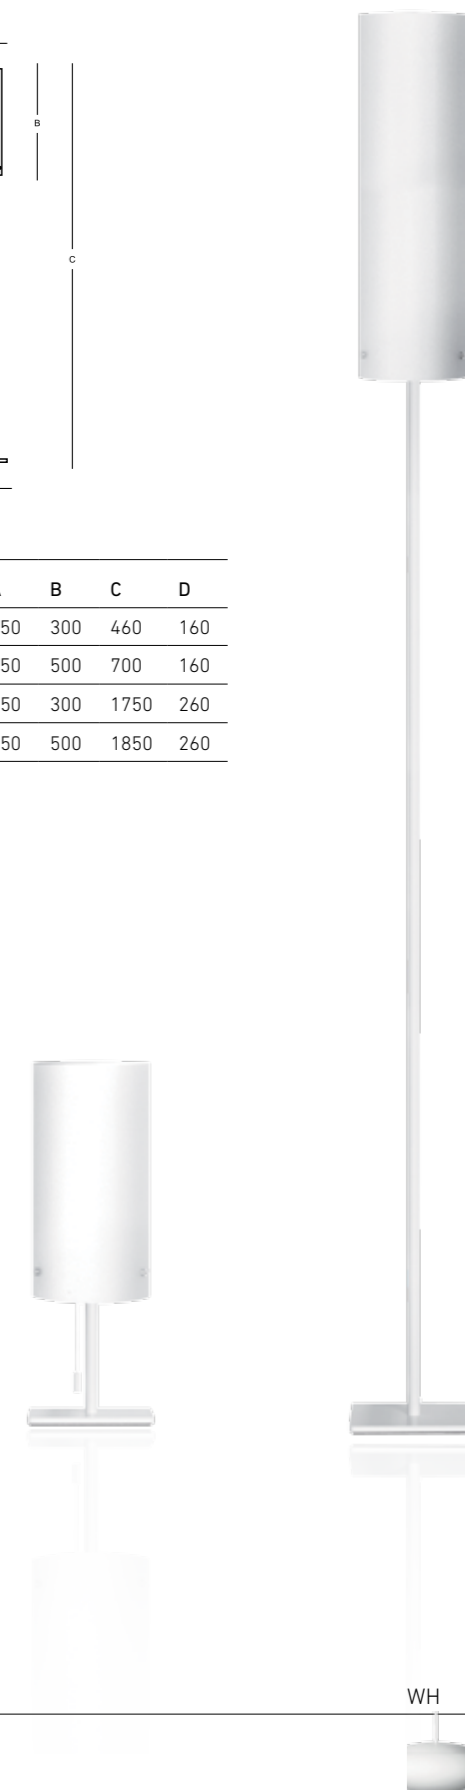

Торшер и настольная лампа. Рассеиватель из выдувного трехслойного опалового стекла, выдуваемого вручную. Металлические части окрашены в белый матовый цвет - WH.

Floor and table lamp. Diffuser made of hand blown three-layered opal glass. Metal parts are painted in color white matte color - WH.

IP20

MAIA T 460 WH 100	4,2 кг
Code: 1535000140	
1 x MAX 100 Вт E27	
MAIA T 700 WH 150	4,8 кг
Code: 1535000060	
1 x MAX 150 Вт E27	
MAIA F 1750 WH 100	4,8 кг
Code: 1535000070	
1 x MAX 100 Вт E27	
MAIA F 1850 WH 100	11,0 кг
Code: 1535000100	
1 x MAX 150 Вт E27	

	A	B	C	D
MAIA T 460 WH 100	150	300	460	160
MAIA T 700 WH 150	150	500	700	160
MAIA F 1750 WH 100	150	300	1750	260
MAIA F 1850 WH 100	150	500	1850	260

FAMILY

WH