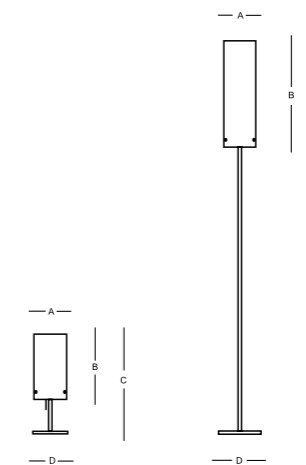

Торшер и настольная лампа. Рассеиватель из выдувного трехслойного опалового стекла, выдуваемого вручную. Металлические части окрашены в белый матовый цвет - WH.

Floor and table lamp. Diffuser made of hand blown three-layered opal glass. Metal parts are painted in color white matte color - WH.

IP20

MAIA T 460 WH 100	4,2 кг
Code: 1535000140	
1 x MAX 100 Вт E27	
MAIA T 700 WH 150	4,8 кг
Code: 1535000060	
1 x MAX 150 Вт E27	
MAIA F 1750 WH 100	4,8 кг
Code: 1535000070	
1 x MAX 100 Вт E27	
MAIA F 1850 WH 100	11,0 кг
Code: 1535000100	
1 x MAX 150 Вт E27	